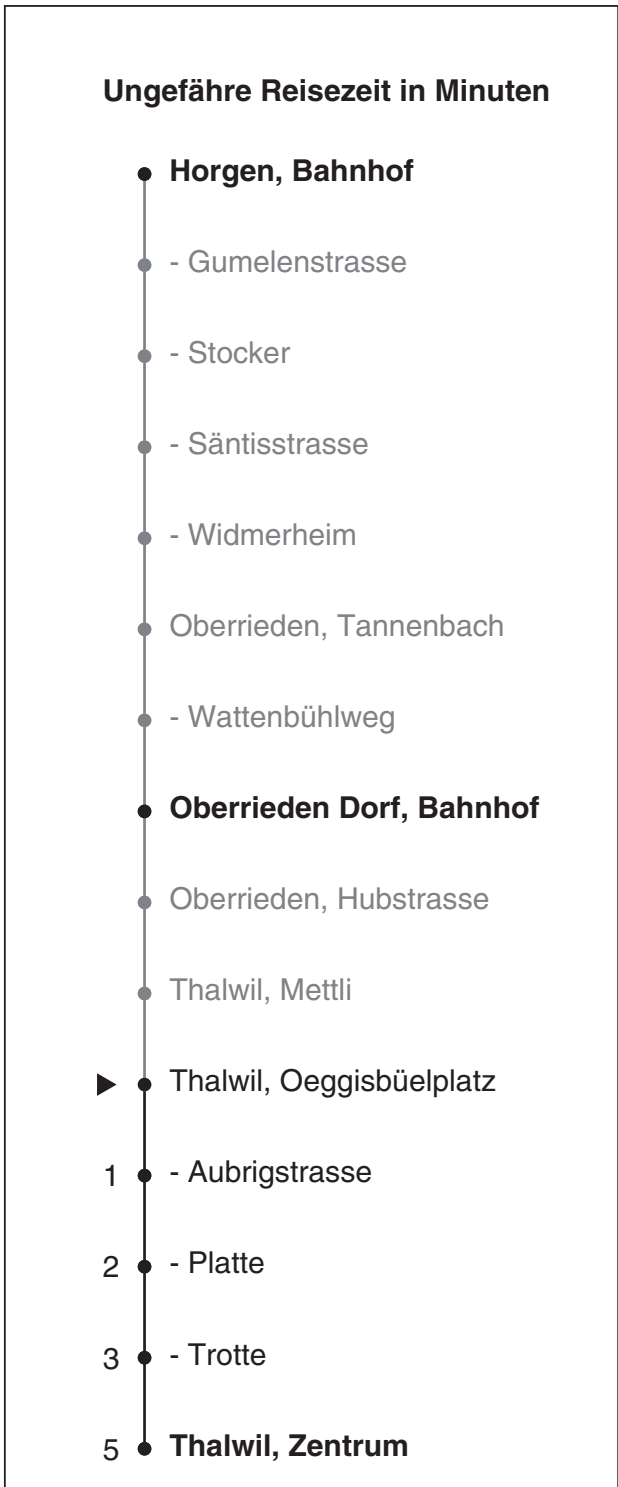

145

SZU
 Sihlthal Zürich Uetliberg
 Bahn
 Partner im ZVW
Auskünfte:
ZVV-Fahrplan-
App oder
ZVV-Contact
0848 988 988
www.zvv.ch

Oeggisbüelplatz

Richtung

Thalwil, Zentrum

Gültig ab 13.12.2020 bis 11.12.2021

Als Sonntage gelten auch: 25. und 26. Dezember, 1. und 2. Januar, Karfreitag, Ostermontag, 1. Mai, Auffahrt, Pfingstmontag, 1. August

h	Montag - Freitag	Samstag	Sonn- und Feiertag
5	16 46	46	
6	16 46	16 46	46
7	16 46	16 46	16 46
8	16 46	16 46	16 46
9	16 46	16 46	16 46
10	16 46	16 46	16 46
11	16 46	16 46	16 46
12	16 46	16 46	16 46
13	16 46	16 46	16 46
14	16 46	16 46	16 46
15	16 46	16 46	16 46
16	16 46	16 46	16 46
17	16 46	16 46	16 46
18	16 46	16 46	16 46
19	16 46	16 46	16 46
20	16 46	16 46	16 46
21	16 46	16 46	16 46
22	16 46	16 46	16 46
23	16 46	16 46	16 46
0	16	16	