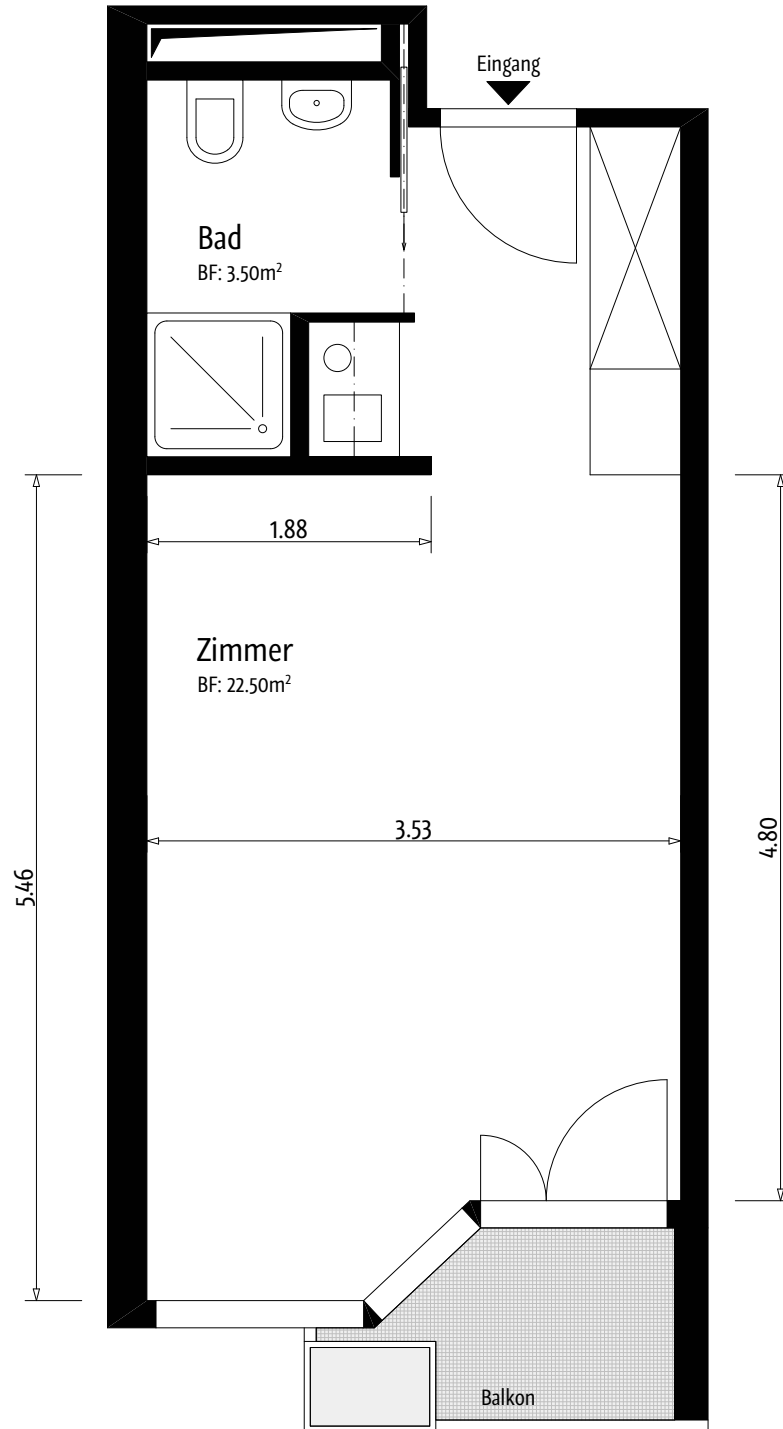

Wohneinheiten Oeggisbüel

Wohnungen Ebene 2 - Gerade Nummern (Mst. 1:50)

Serata, Stiftung für das Alter
Tischenloostrasse 55, 8800 Thalwil
Tel. 044 723 71 71, Fax 044 723 71 72