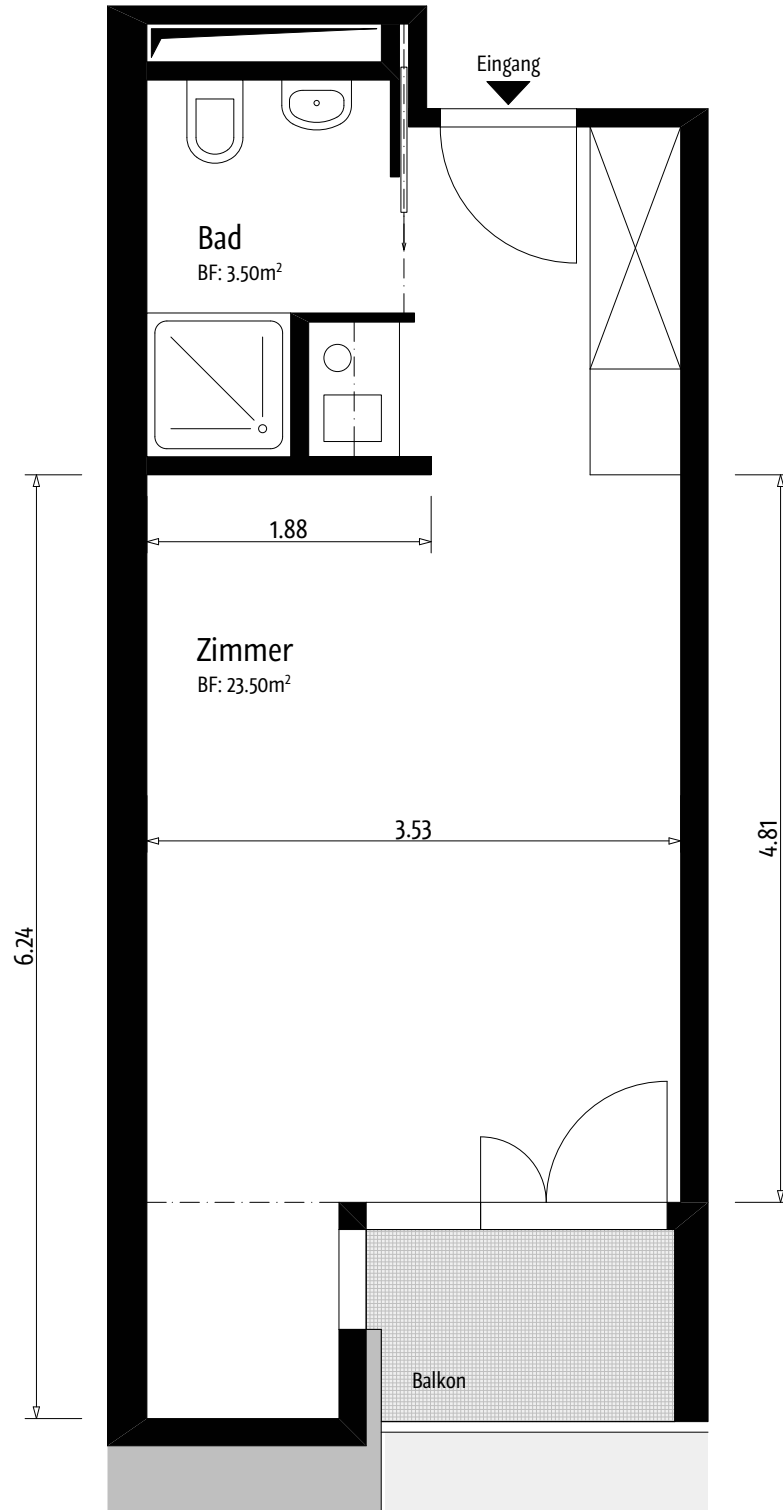

Wohneinheiten Oeggisbüel

Wohnungen Ebene 4 - Gerade Nummern (Mst. 1:50)

Serata, Stiftung für das Alter
Tischenloostrasse 55, 8800 Thalwil
Tel. 044 723 71 71, Fax 044 723 71 72