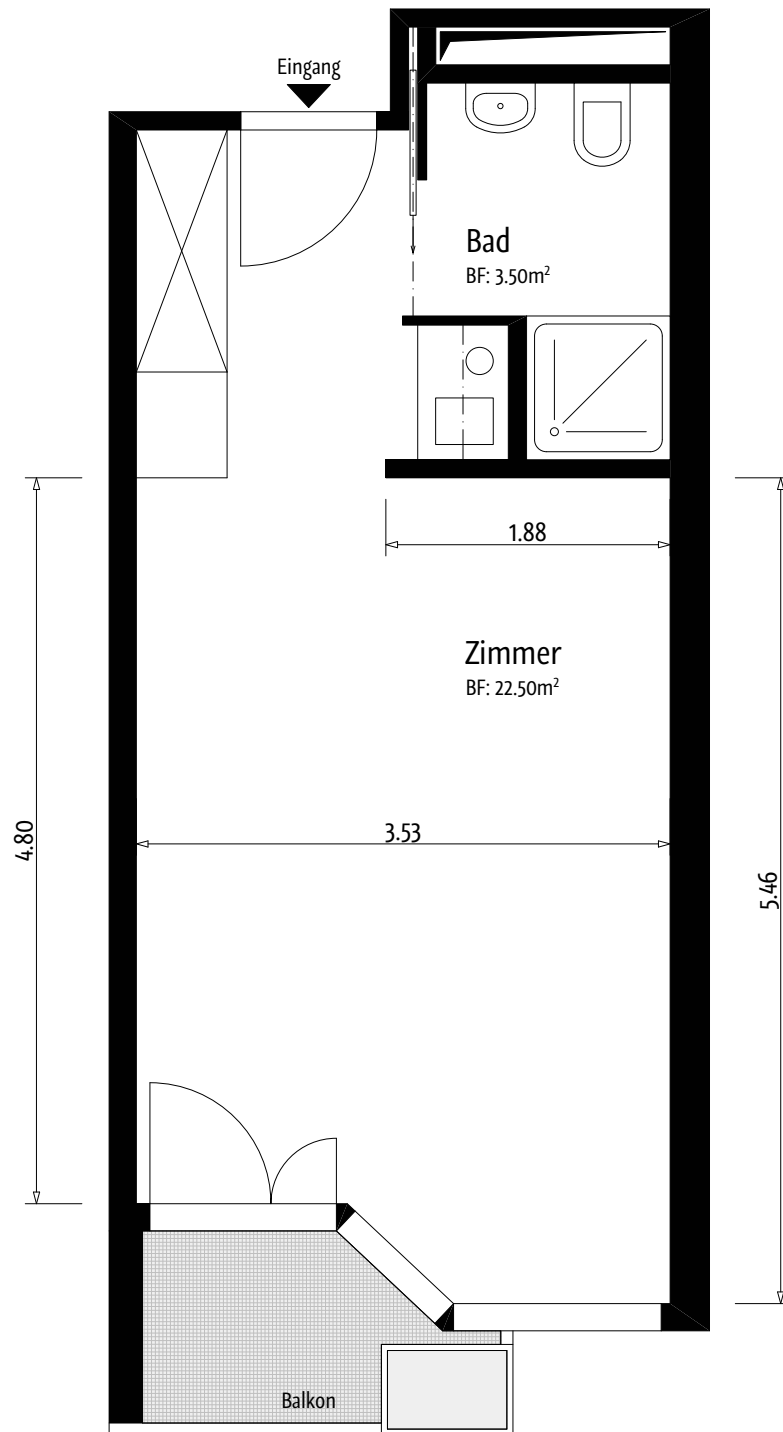

Wohneinheiten Oeggisbüel

Wohnungen Ebene 2 - Ungerade Nummern (Mst. 1:50)

Serata, Stiftung für das Alter
Tischenloostrasse 55, 8800 Thalwil
Tel. 044 723 71 71, Fax 044 723 71 72