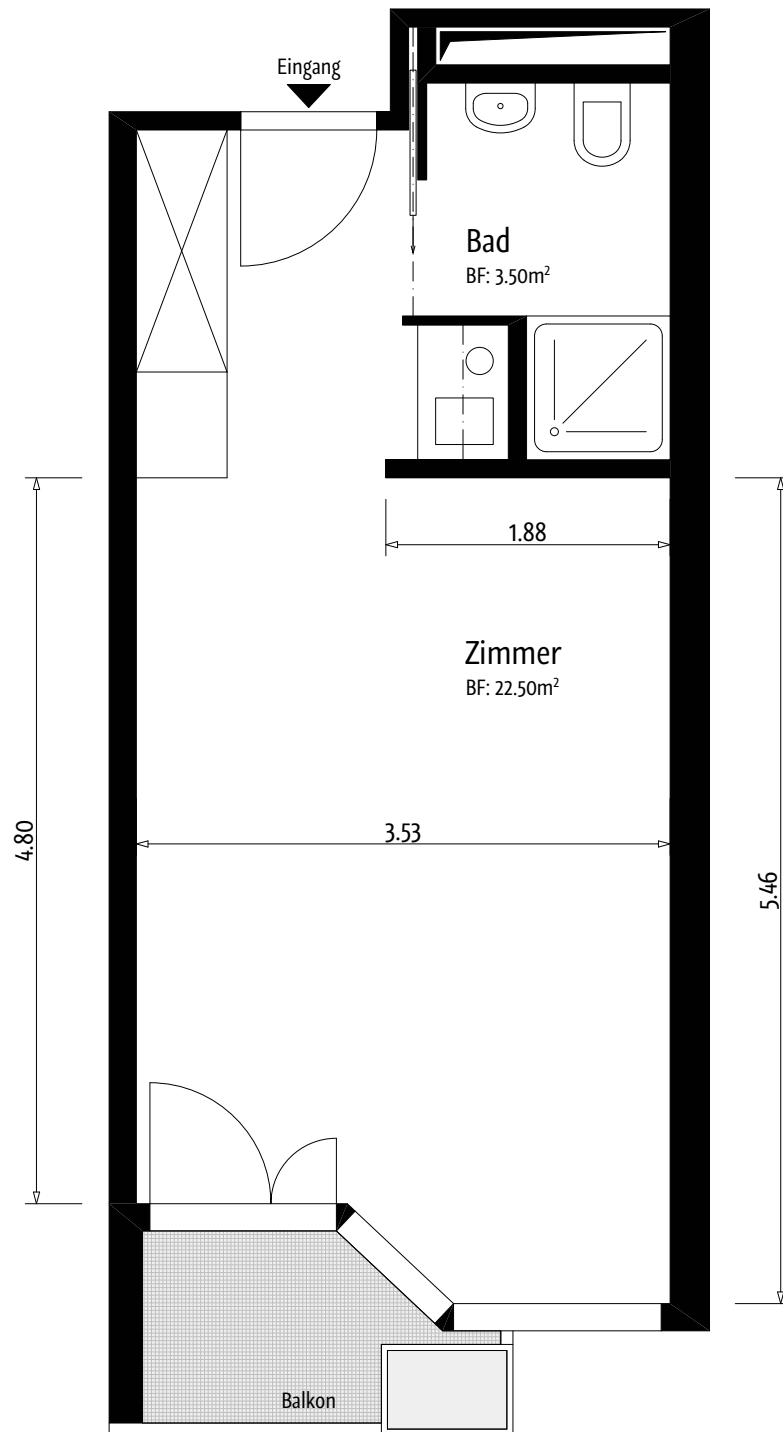

Wohnungen Ebene 3 - Gerade Nummern (Mst. 1:50)

Serata, Stiftung für das Alter
 Tischenloostrasse 55, 8800 Thalwil
 Tel. 044 723 71 71, Fax 044 723 71 72

Wohneinheiten Oeggisbüel

Wohnungen Ebene 3 - Ungerade Nummern (Mst. 1:50)