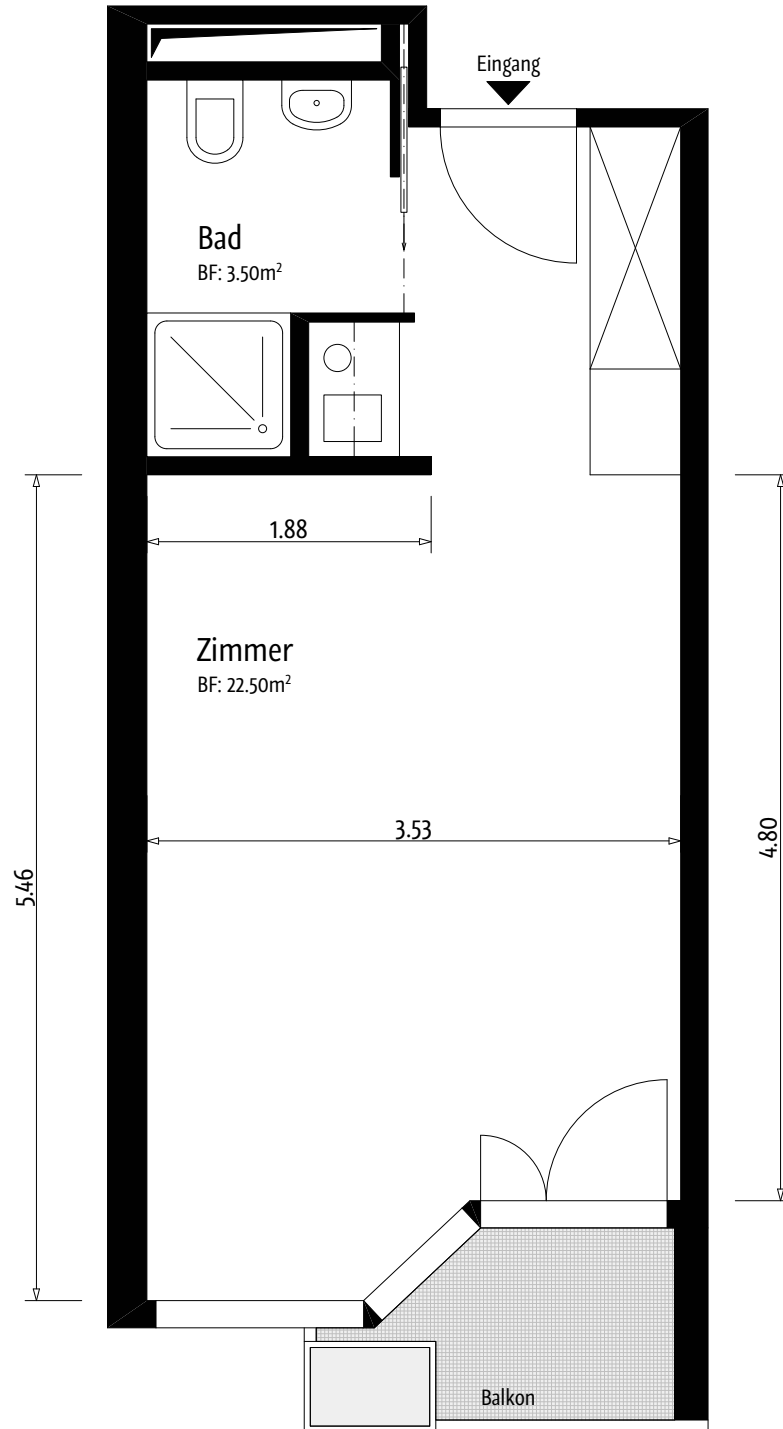

Wohneinheiten Oeggisbüel

Wohnungen Ebene 3 - Gerade Nummern (Mst. 1:50)

Serata, Stiftung für das Alter
Tischenloostrasse 55, 8800 Thalwil
Tel. 044 723 71 71, Fax 044 723 71 72