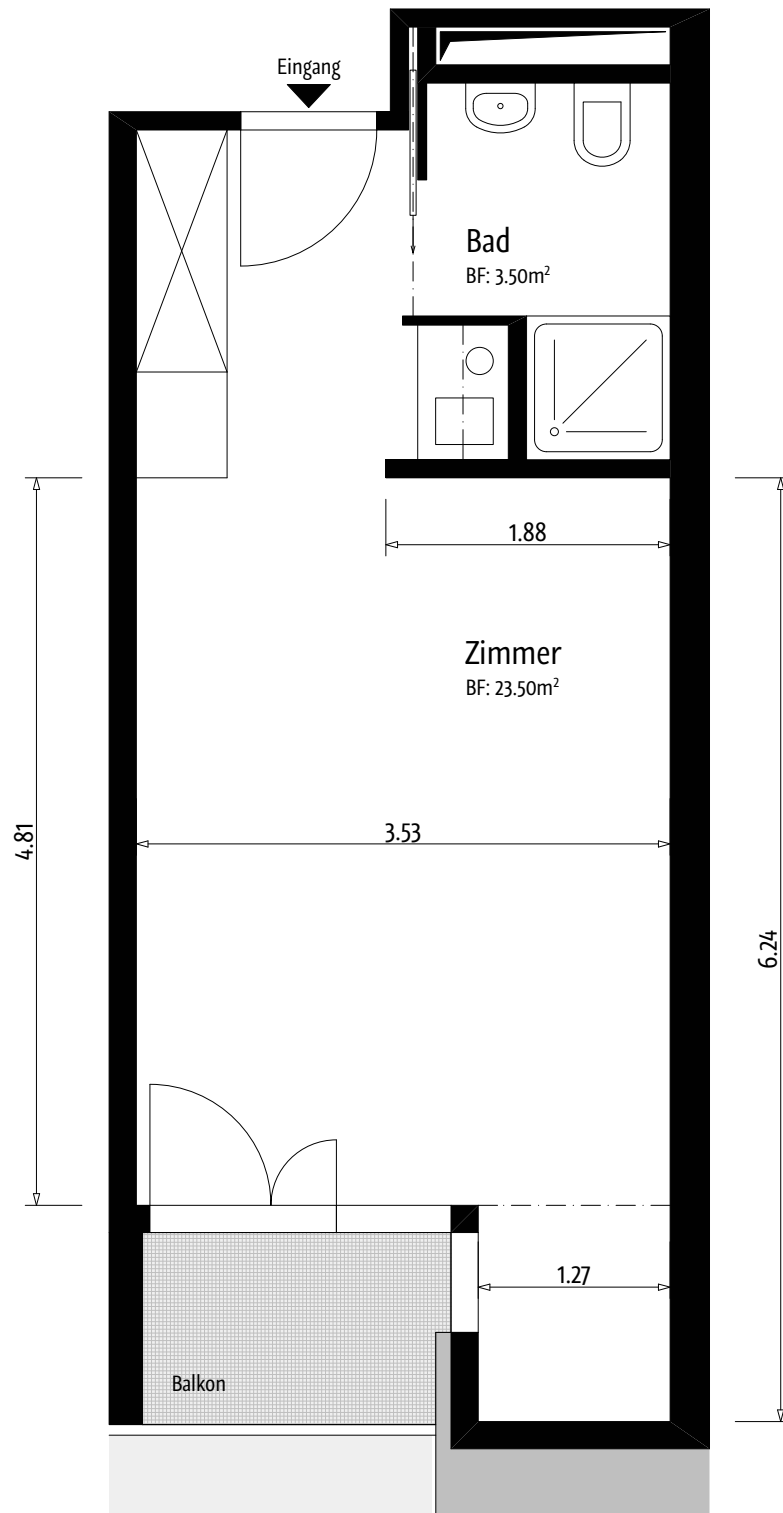

Wohneinheiten Oeggisbüel

Wohnungen Ebene 4 - Ungerade Nummern (Mst. 1:50)

Serata, Stiftung für das Alter
Tischenloostrasse 55, 8800 Thalwil
Tel. 044 723 71 71, Fax 044 723 71 72