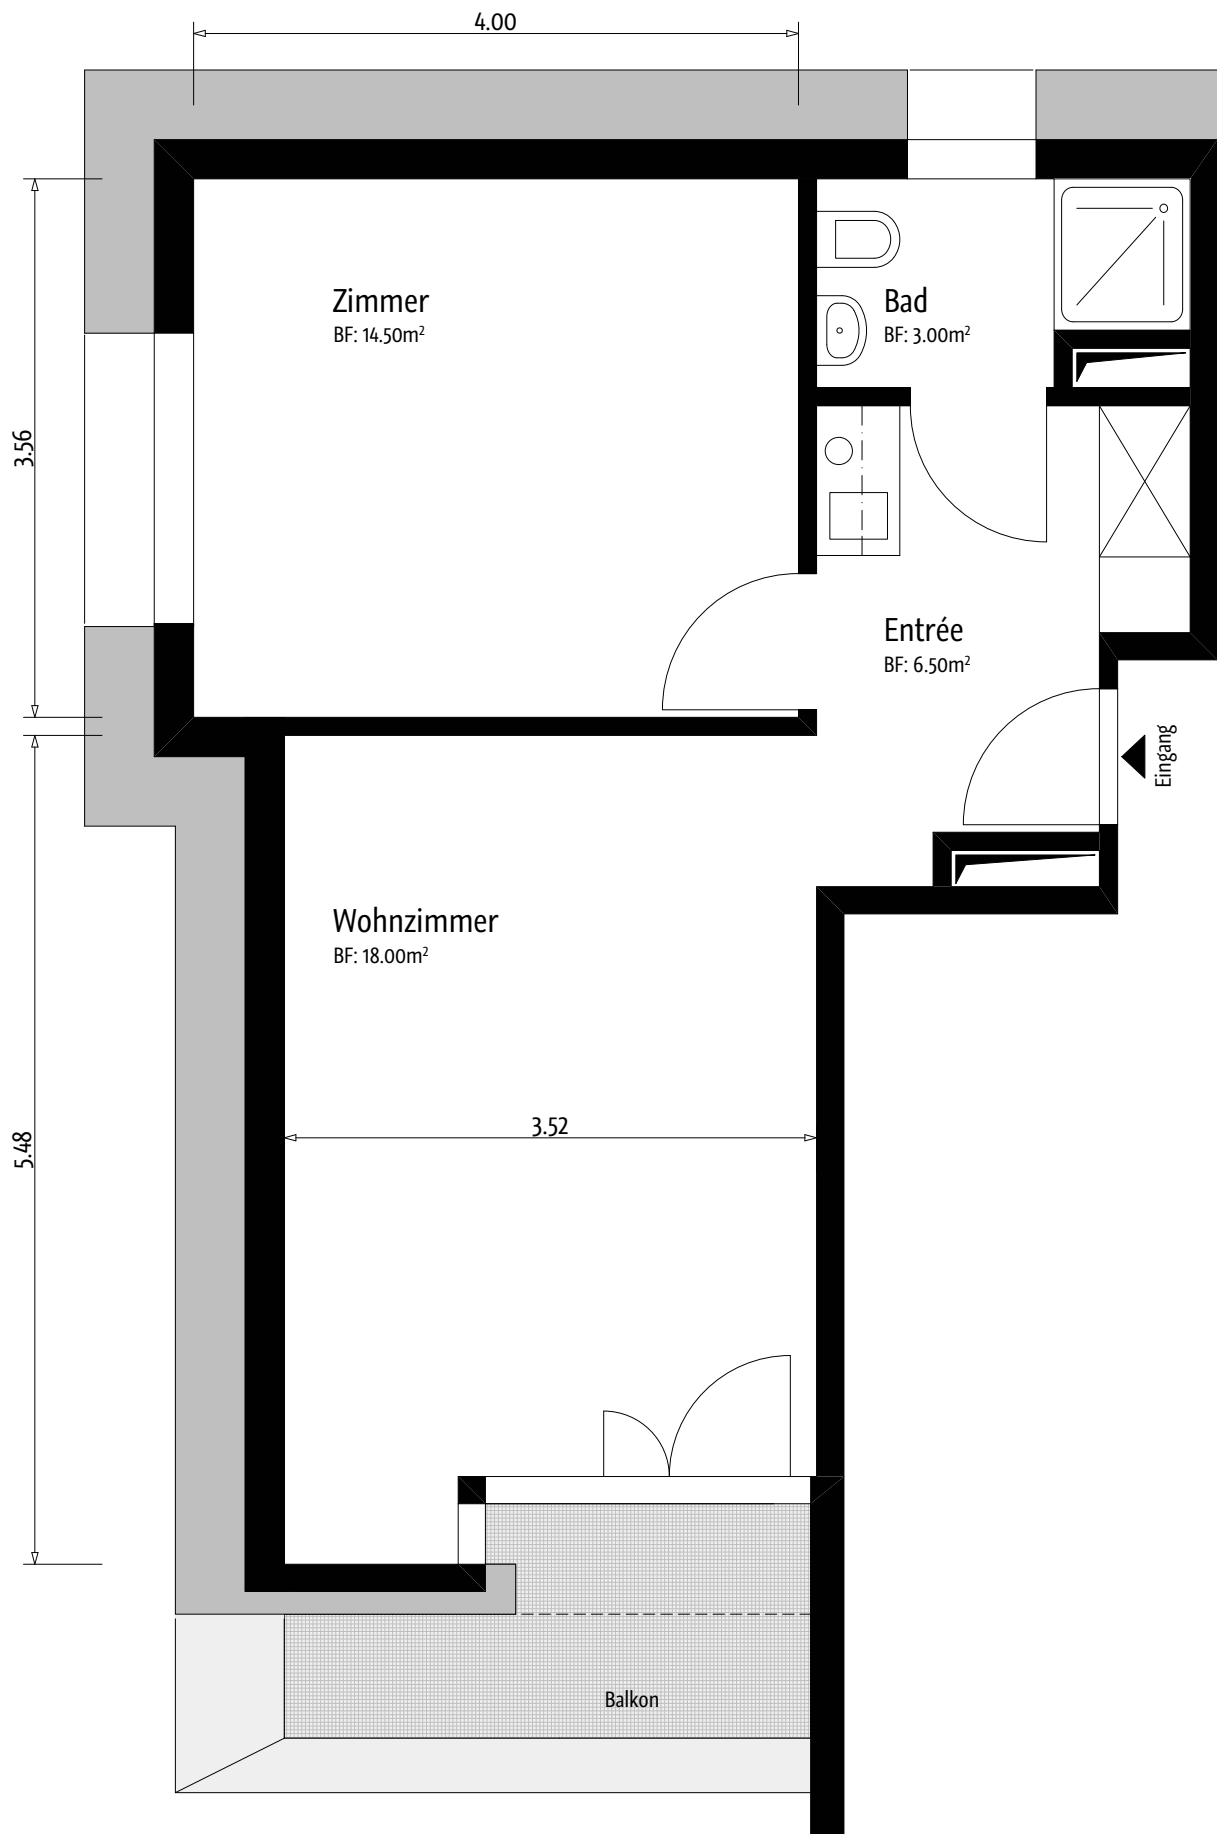

Wohneinheiten Oeggisbüel

Appartement Nummer 401 (Mst. 1:50)

Serata, Stiftung für das Alter
Tischenloostrasse 55, 8800 Thalwil
Tel. 044 723 71 71, Fax 044 723 71 72