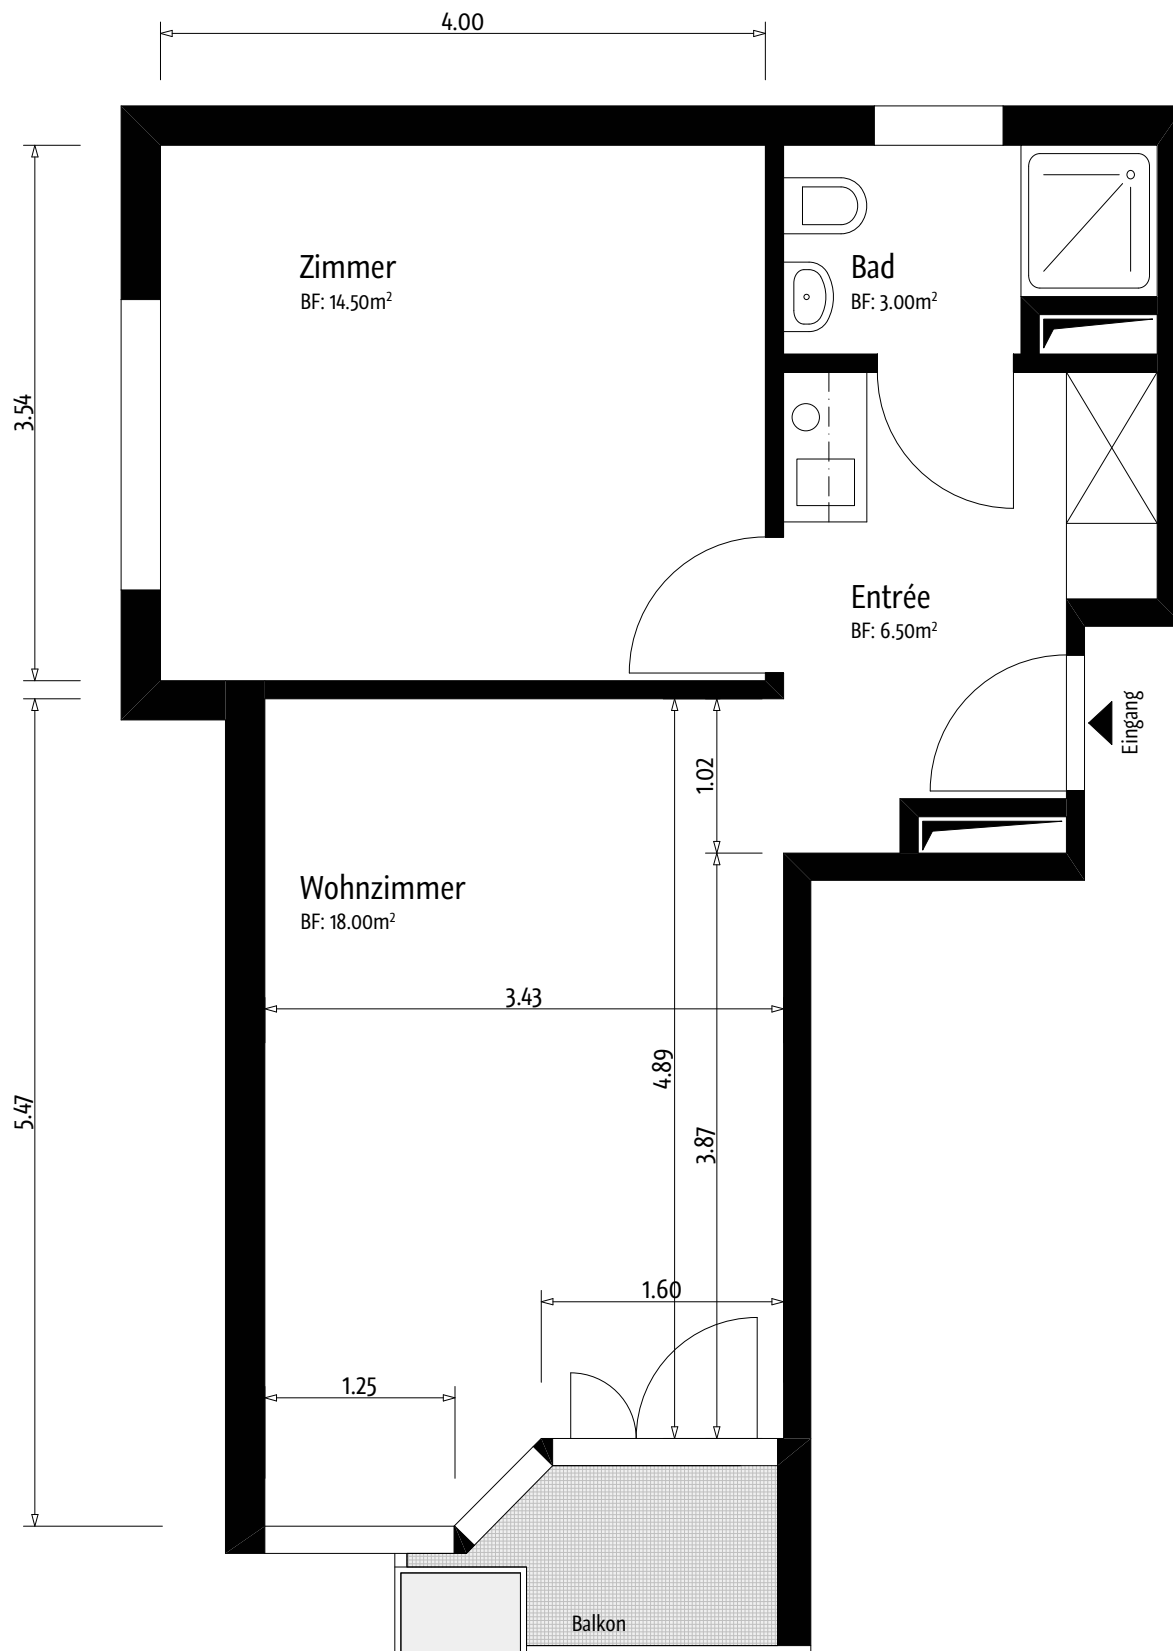

Wohneinheiten Oeggisbüel

Appartement Nummer 101 + 201 + 301 (Mst. 1:50)

Serata, Stiftung für das Alter
Tischenloostrasse 55, 8800 Thalwil
Tel. 044 723 71 71, Fax 044 723 71 72