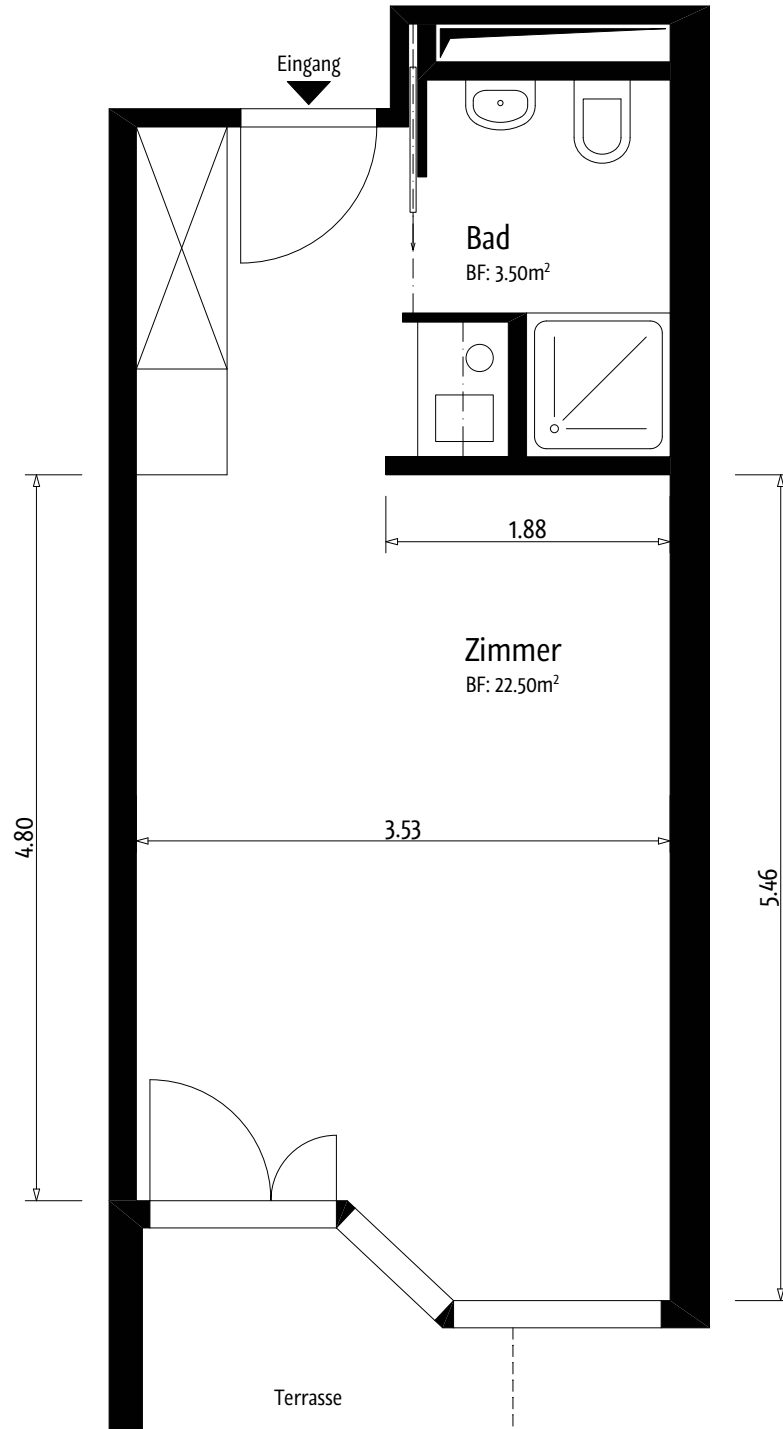

Wohneinheiten Oeggisbüel

Wohnungen Ebene 1 - Gerade Nummern (Mst. 1:50)

Serata, Stiftung für das Alter
 Tischenloostrasse 55, 8800 Thalwil
 Tel. 044 723 71 71, Fax 044 723 71 72

Wohneinheiten Oeggisbuel

Wohnungen Ebene 1 - Ungerade Nummern (Mst. 1:50)