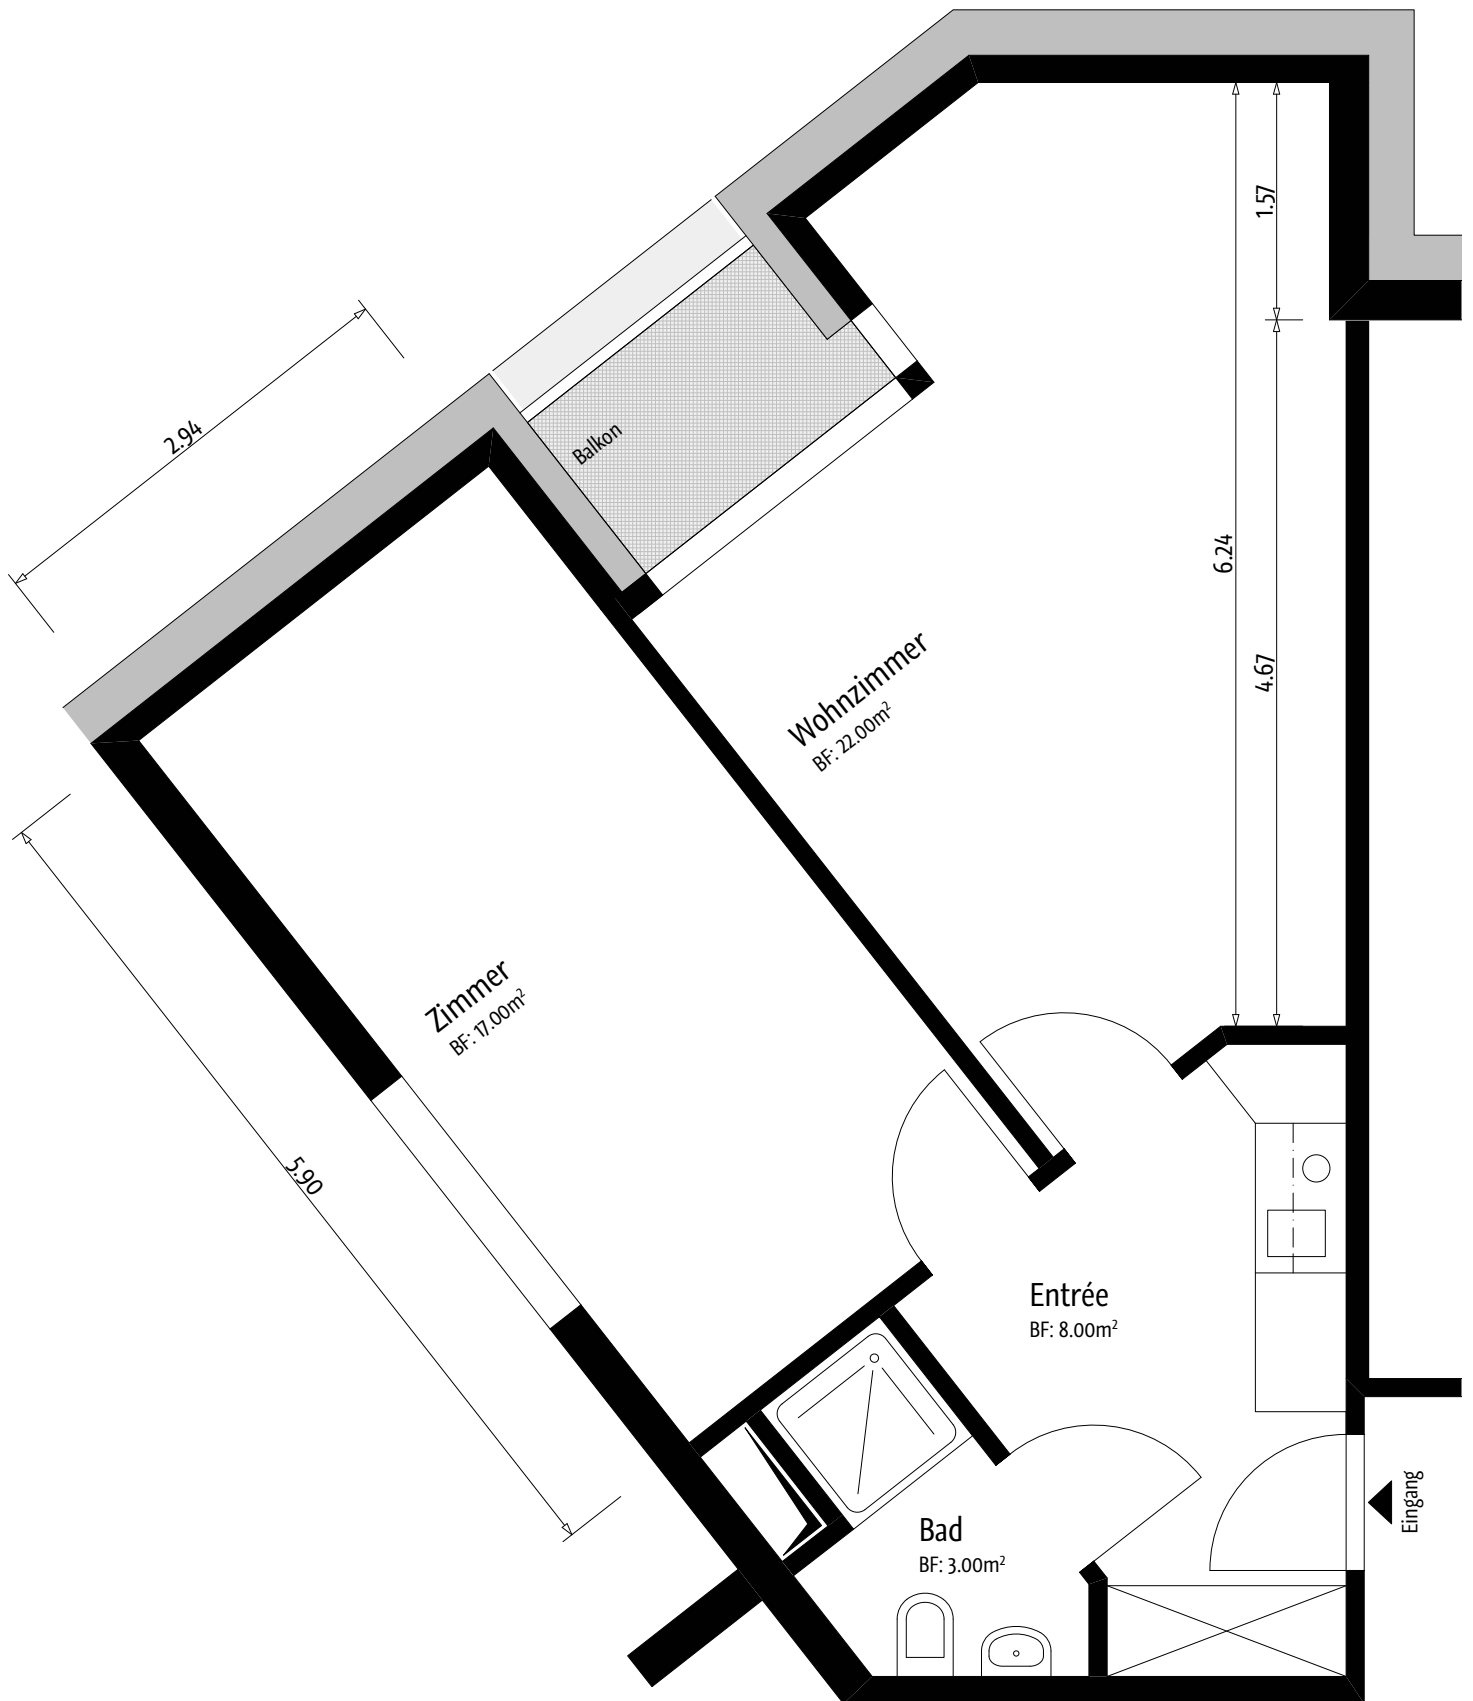

Wohneinheiten Oeggisbüel

Appartement Nummer 419 (Mst. 1:50)

Serata, Stiftung für das Alter
Tischenloostrasse 55, 8800 Thalwil
Tel. 044 723 71 71, Fax 044 723 71 72