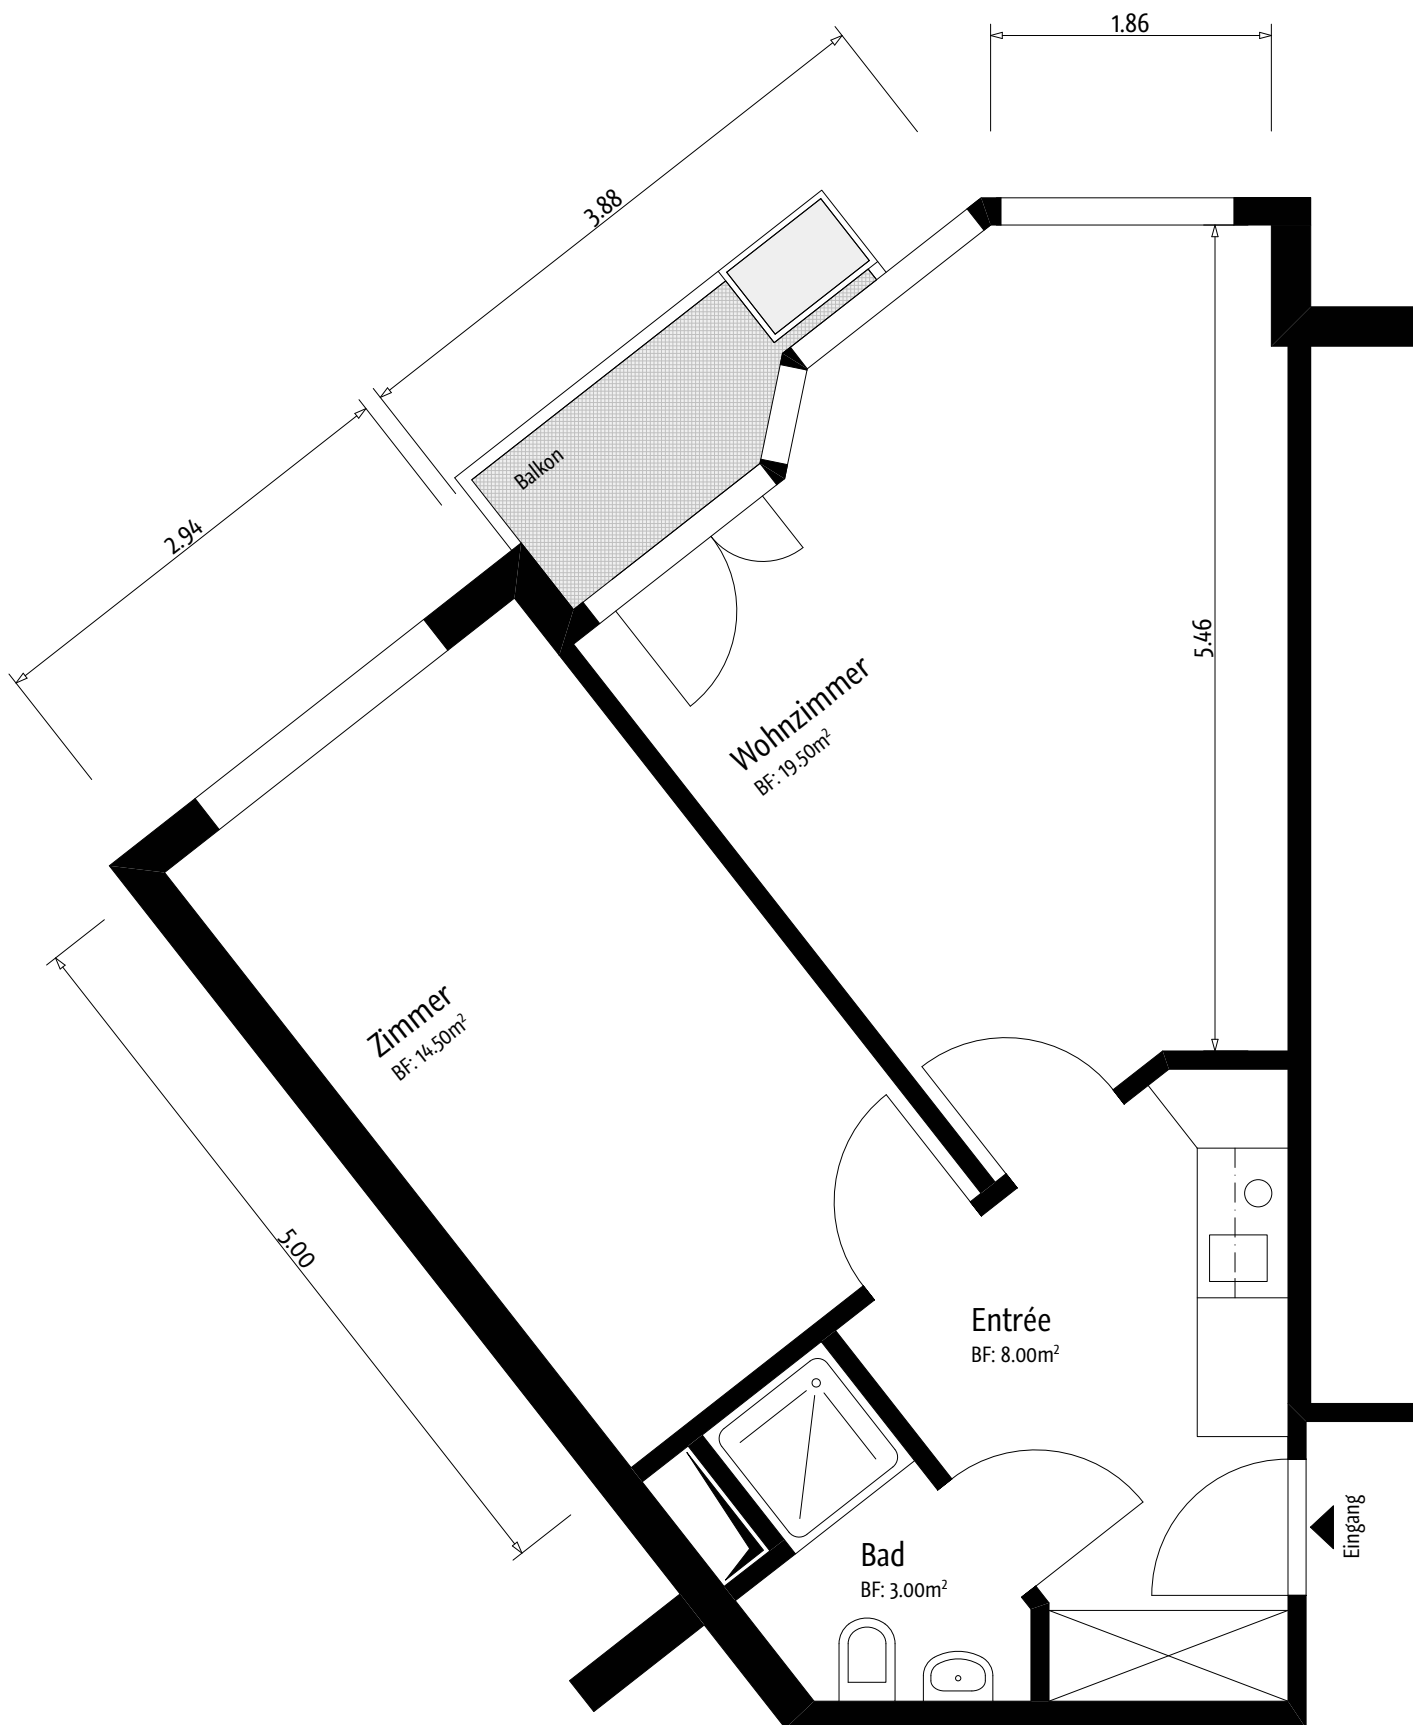

Wohneinheiten Oeggisbüel

Appartement Nummer 119 + 319 (Mst. 1:50)

Serata, Stiftung für das Alter
Tischenloostrasse 55, 8800 Thalwil
Tel. 044 723 71 71, Fax 044 723 71 72