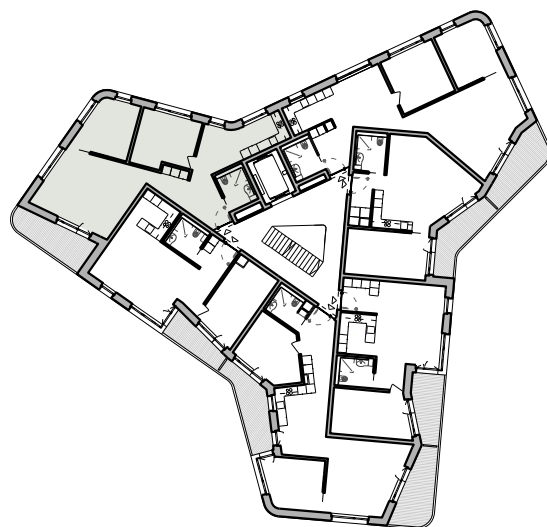

3.5 - Zimmer - Wohnung
BF 81.0 m²

0 1 5

Masstab 1:100

Serata 4

Wohnungen 415 / 425 / 435 / 445

2.5 - Zimmer - Wohnung

BF 62.3 m²

Massstab 1:100

Serata 4

Wohnungen 416 / 426 / 436 / 446

3.5 - Zimmer - Wohnung

BF 86.0 m²

0 1 5

Masstab 1:100

Serata 4

DACHGESCHOSS