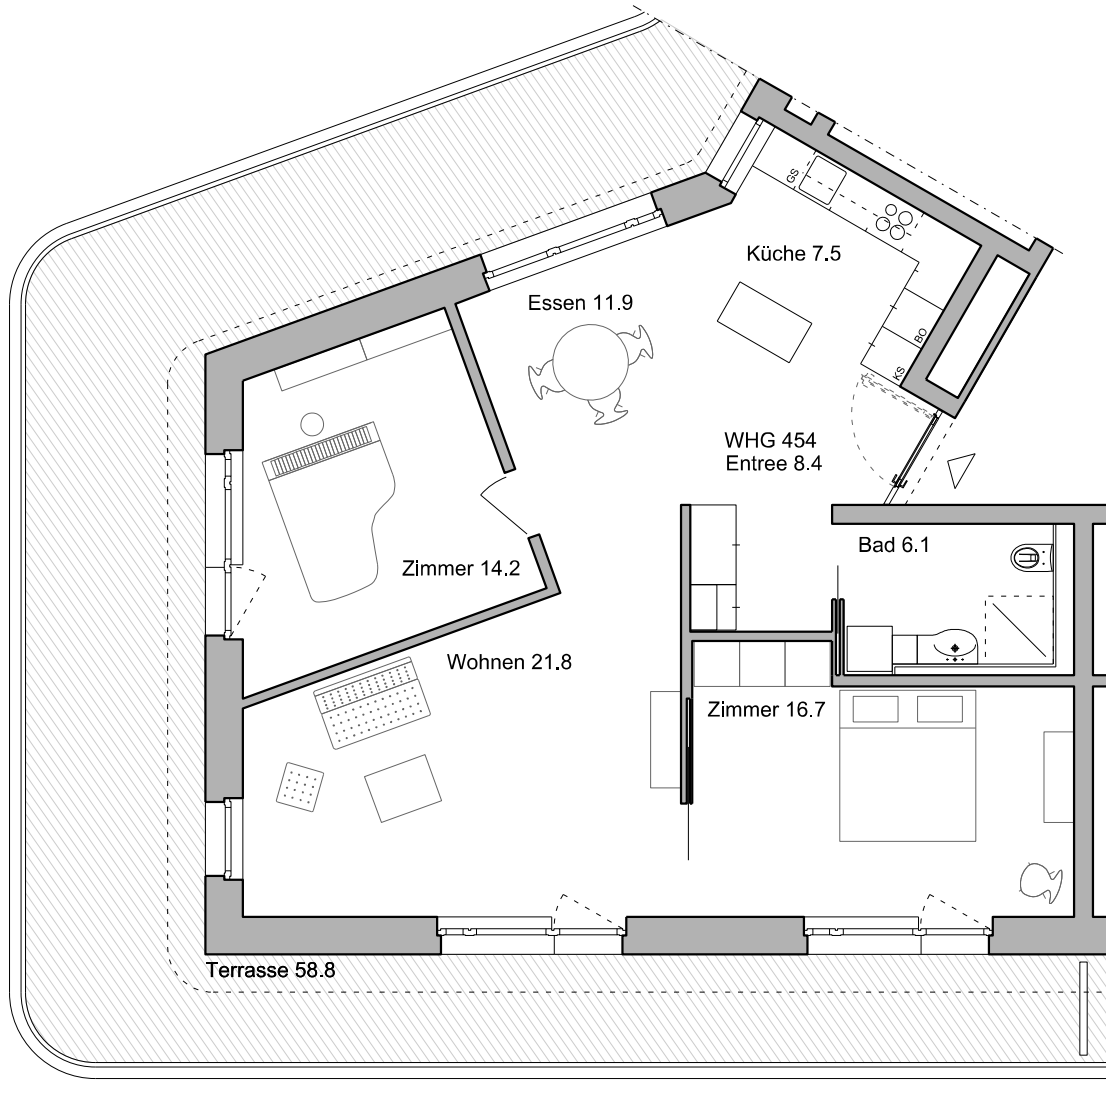

Serata 4

ERDGESCHOSS

0 1 5

Masstab 1:200

Serata 4

Wohnung 401 (Erdgeschoss)

3.5 - Zimmer - Wohnung

BF 89.6 m²

Serata 4

Wohnung 452

2.5 - Zimmer - Wohnung

BF 58.0 m²

Masstab 1:100

Serata 4

Wohnung 453

3.5 - Zimmer - Wohnung
BF 86.3 m²

0 1 5

Masstab 1:100

Serata 4

Wohnung 454

3.5 - Zimmer - Wohnung

BF 86.6 m²

0 1 5

Masstab 1:100

Serata 4

1. UNTERGESCHOSS

0 1 5

Masstab 1:200

Serata 4

2. UNTERGESCHOSS

0 1 5

Masstab 1:200