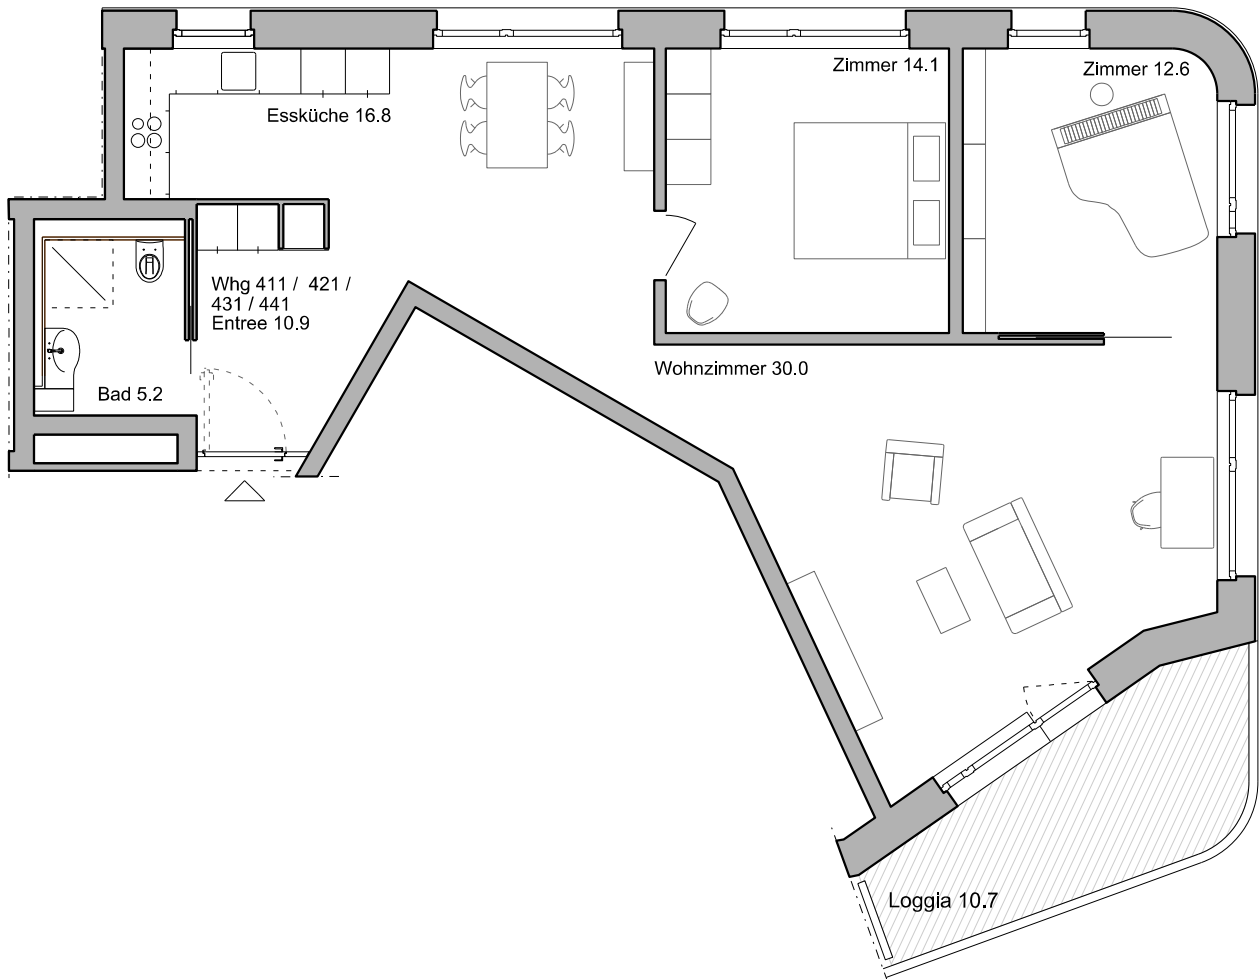

Serata 4

ERDGESCHOSS

0 1 5

Masstab 1:200

Serata 4

Wohnung 401 (Erdgeschoss)

3.5 - Zimmer - Wohnung

BF 89.6 m²

0 1 5

Masstab 1:100

Serata 4

1.-4. OBERGESCHOSS

0 1 5

Massstab 1:200

Serata 4

Wohnungen 411 / 421 / 431 / 441

3.5 - Zimmer - Wohnung

BF 89.6 m²

Masstab 1:100

Serata 4

Wohnungen 412 / 422 / 432 / 442

2.5 - Zimmer - Wohnung

BF 57.7 m²

Masstab 1:100

Serata 4

Wohnungen 413 / 423 / 433 / 443

2.5 - Zimmer - Wohnung

BF 58.9 m²

0 1 5

Massstab 1:100

Serata 4

Wohnungen 414 / 424 / 434 / 444