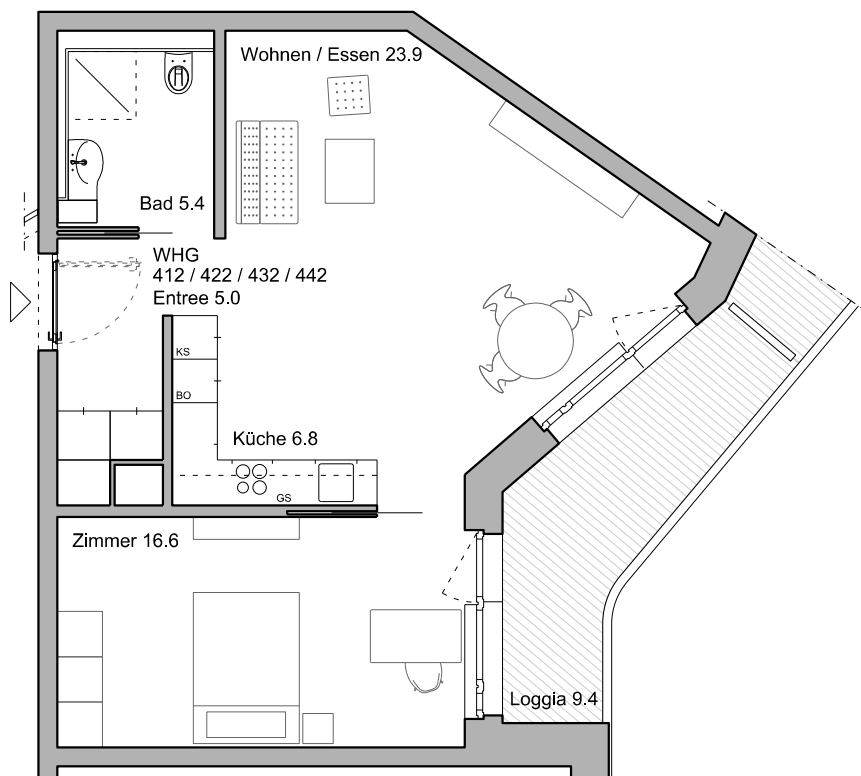

Serata 4

ERDGESCHOSS

0 1 5

Masstab 1:200

Serata 4

Wohnung 401 (Erdgeschoss)

3.5 - Zimmer - Wohnung

BF 89.6 m²

3.5 - Zimmer - Wohnung

BF 89.6 m²

Masstab 1:100

Serata 4

Wohnungen 412 / 422 / 432 / 442

2.5 - Zimmer - Wohnung

BF 57.7 m²

Masstab 1:100

Serata 4

Wohnungen 413 / 423 / 433 / 443

2.5 - Zimmer - Wohnung

BF 58.9 m²

0 1 5

Massstab 1:100

Serata 4

Wohnungen 414 / 424 / 434 / 444

3.5 - Zimmer - Wohnung
BF 81.0 m²

0 1 5

Masstab 1:100

Serata 4

Wohnungen 415 / 425 / 435 / 445

2.5 - Zimmer - Wohnung

BF 62.3 m²

Massstab 1:100