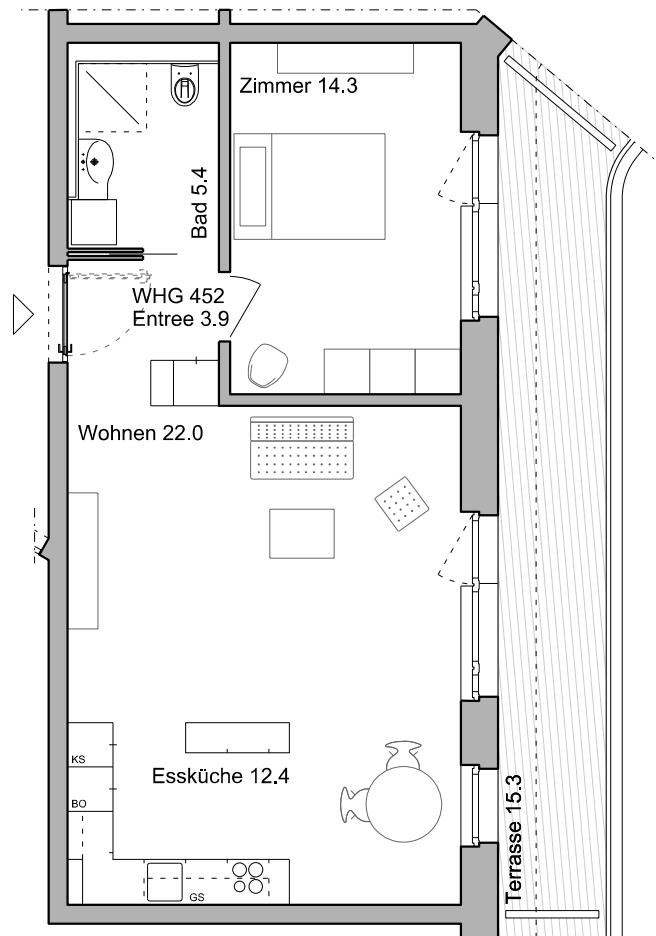

Serata 4

ERDGESCHOSS

0 1 5

Masstab 1:200

Serata 4

Wohnung 401 (Erdgeschoss)

3.5 - Zimmer - Wohnung

BF 89.6 m²

Serata 4

Wohnungen 416 / 426 / 436 / 446

3.5 - Zimmer - Wohnung

BF 86.0 m²

0 1 5

Masstab 1:100

Serata 4

DACHGESCHOSS

0 1 5

Masstab 1:200

Serata 4

Wohnung 451

3.5 - Zimmer - Wohnung

BF 90.3 m²

0 1 5

Masstab 1:100

Serata 4

Wohnung 452

2.5 - Zimmer - Wohnung

BF 58.0 m²

Masstab 1:100

Serata 4

Wohnung 453

3.5 - Zimmer - Wohnung
BF 86.3 m²