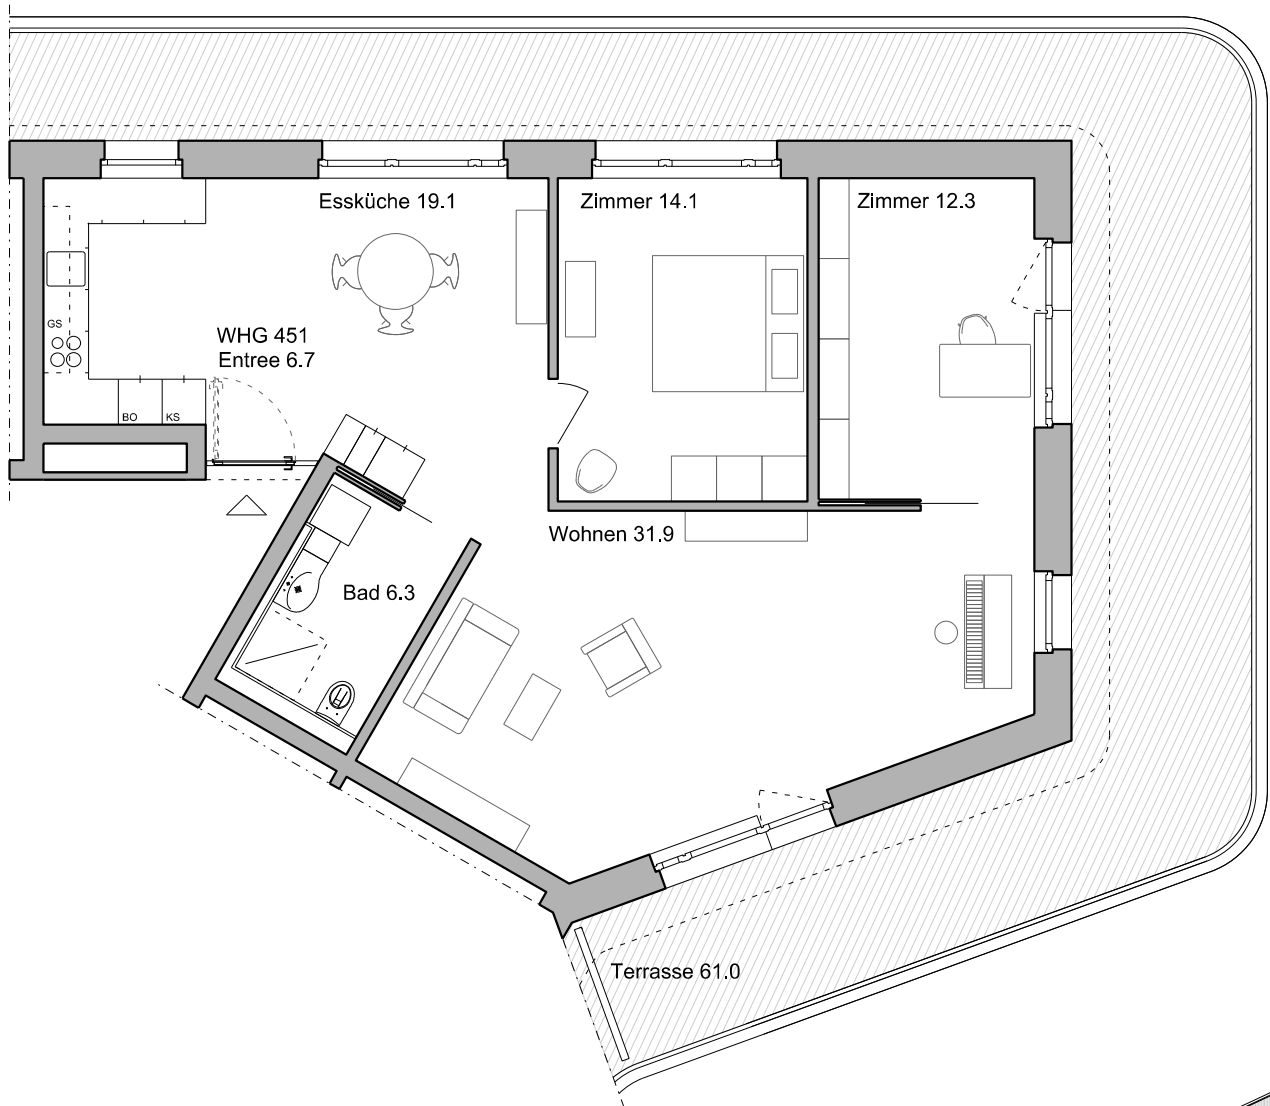

Serata 4

ERDGESCHOSS

0 1 5

Masstab 1:200

Serata 4

Wohnung 401 (Erdgeschoss)

3.5 - Zimmer - Wohnung

BF 89.6 m²

Serata 4

Wohnungen 416 / 426 / 436 / 446

3.5 - Zimmer - Wohnung

BF 86.0 m²

0 1 5

Masstab 1:100

Serata 4

DACHGESCHOSS

0 1 5

Masstab 1:200

Serata 4

Wohnung 451

3.5 - Zimmer - Wohnung

BF 90.3 m²

0 1 5

Masstab 1:100

Serata 4

Wohnung 452

2.5 - Zimmer - Wohnung

BF 58.0 m²

Masstab 1:100

Serata 4

Wohnung 453

3.5 - Zimmer - Wohnung
BF 86.3 m²