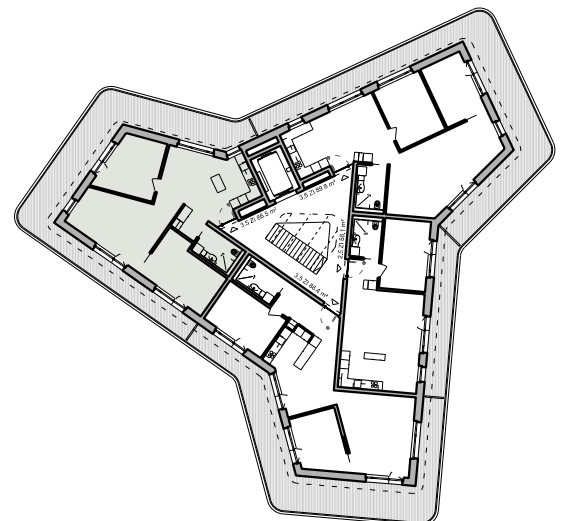

0 1 5

Masstab 1:100

Serata 4

Wohnung 454

3.5 - Zimmer - Wohnung

BF 86.6 m²

0 1 5

Masstab 1:100

Serata 4

1. UNTERGESCHOSS

0 1 5

Masstab 1:200

Serata 4

2. UNTERGESCHOSS

0 1 5

Masstab 1:200