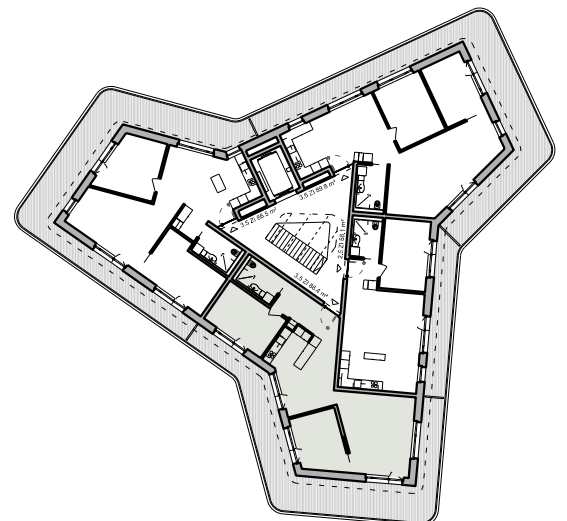

Serata 4

Wohnung 452

2.5 - Zimmer - Wohnung

BF 58.0 m²

Masstab 1:100

Serata 4

Wohnung 453

3.5 - Zimmer - Wohnung
BF 86.3 m²