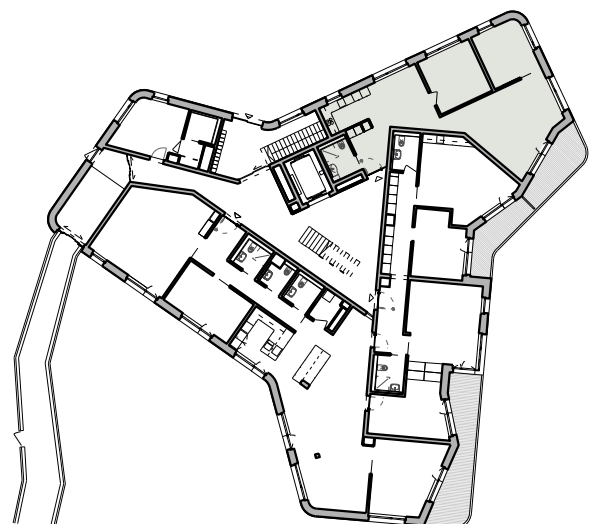

Serata 4

ERDGESCHOSS

0 1 5

Masstab 1:200

Serata 4

Wohnung 401 (Erdgeschoss)

3.5 - Zimmer - Wohnung

BF 89.6 m²

0 1 5

Masstab 1:100

Serata 4

1.-4. OBERGESCHOSS

0 1 5

Massstab 1:200

Serata 4

Wohnungen 411 / 421 / 431 / 441

3.5 - Zimmer - Wohnung

BF 89.6 m²

Masstab 1:100

Serata 4

Wohnungen 412 / 422 / 432 / 442

2.5 - Zimmer - Wohnung

BF 57.7 m²

Masstab 1:100