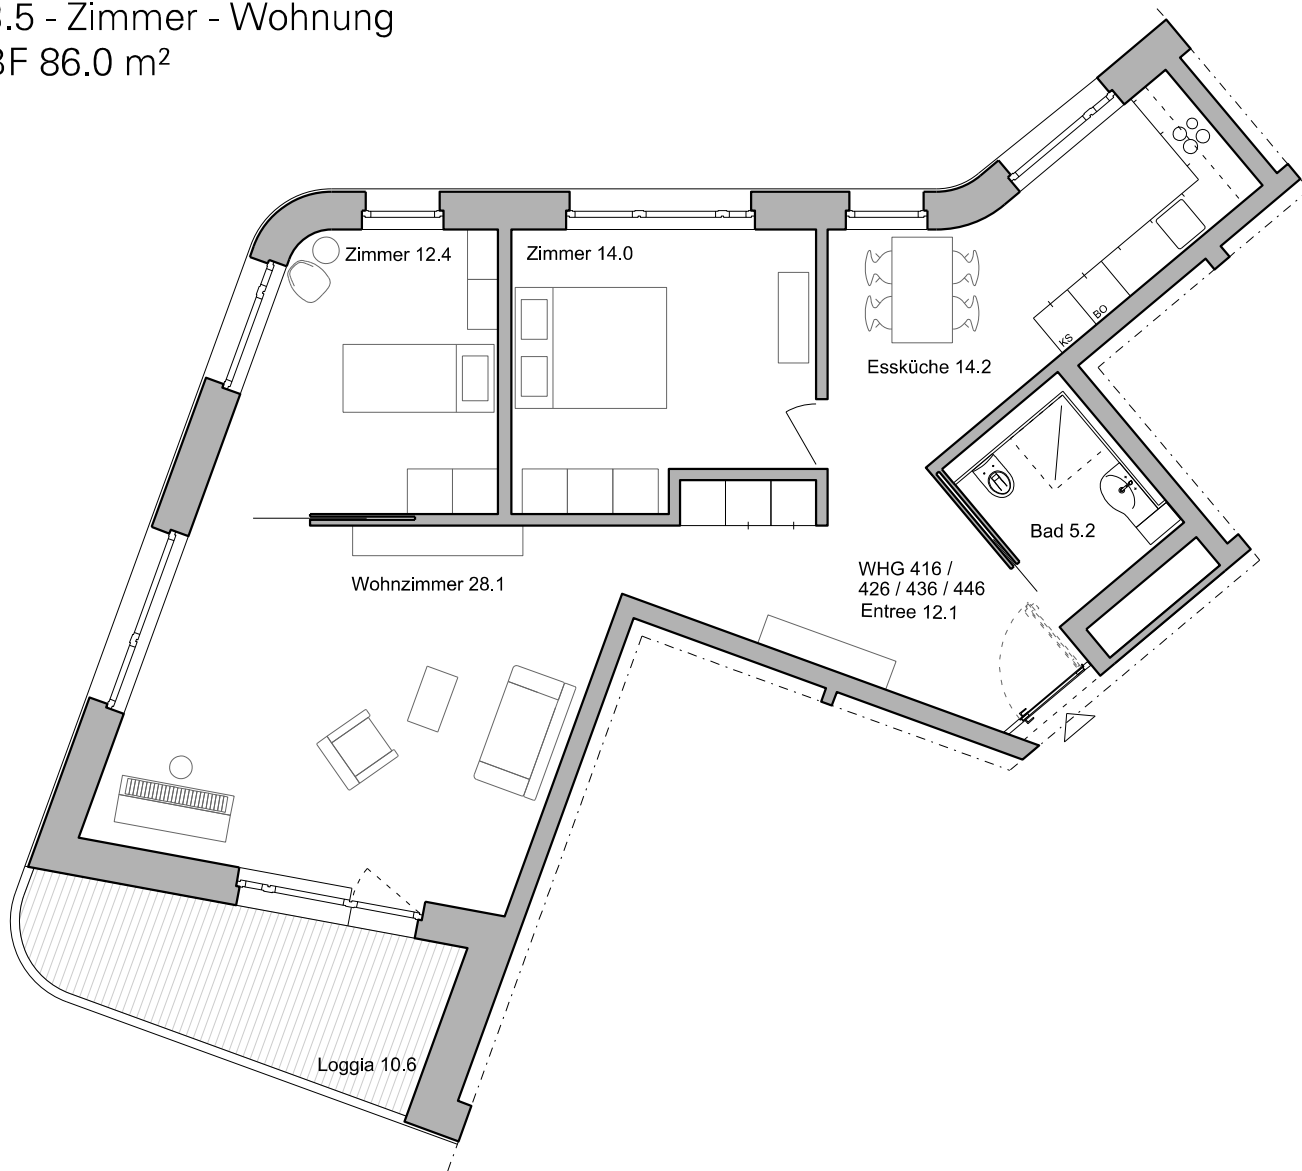

3.5 - Zimmer - Wohnung
BF 81.0 m²

0 1 5

Masstab 1:100

Serata 4

Wohnungen 415 / 425 / 435 / 445

2.5 - Zimmer - Wohnung

BF 62.3 m²

Massstab 1:100

Serata 4

Wohnungen 416 / 426 / 436 / 446

3.5 - Zimmer - Wohnung

BF 86.0 m²

0 1 5

Masstab 1:100

Serata 4

DACHGESCHOSS