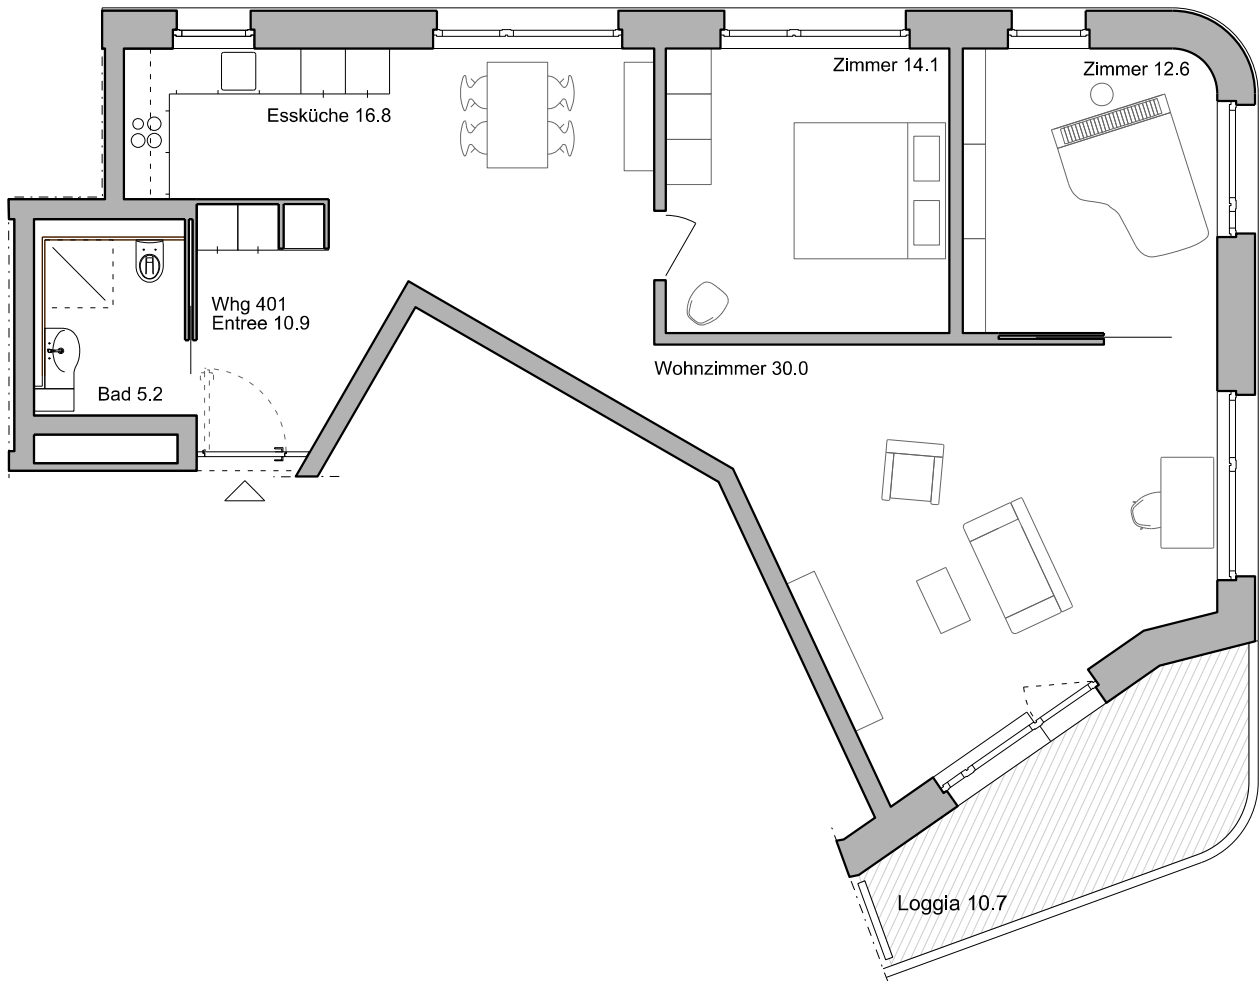

Serata 4

ERDGESCHOSS

0 1 5

Masstab 1:200

Serata 4

Wohnung 401 (Erdgeschoss)

3.5 - Zimmer - Wohnung

BF 89.6 m²

0 1 5

Masstab 1:100

Serata 4

1.-4. OBERGESCHOSS

0 1 5

Massstab 1:200

Serata 4

Wohnungen 411 / 421 / 431 / 441

3.5 - Zimmer - Wohnung

BF 89.6 m²

Masstab 1:100

Serata 4

Wohnungen 412 / 422 / 432 / 442

2.5 - Zimmer - Wohnung

BF 57.7 m²

Masstab 1:100