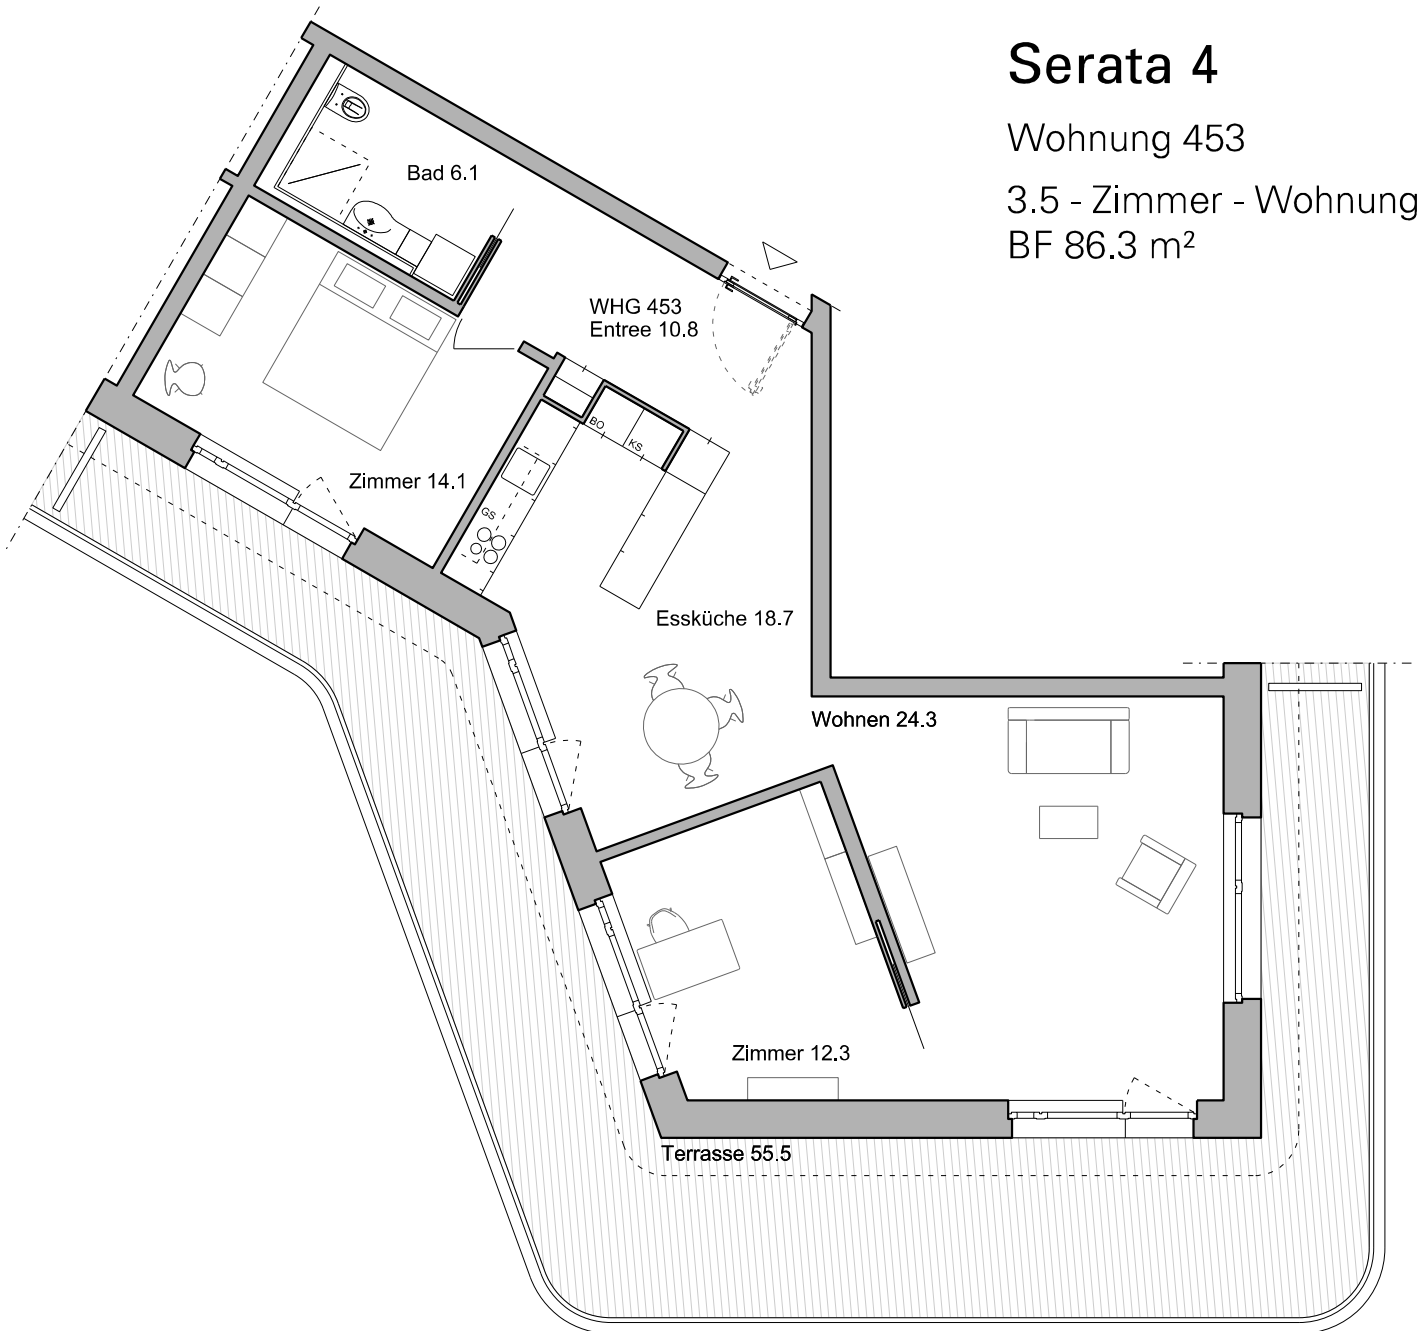

Serata 4

ERDGESCHOSS

0 1 5

Masstab 1:200

Serata 4

Wohnung 401 (Erdgeschoss)

3.5 - Zimmer - Wohnung

BF 89.6 m²

0 1 5

Masstab 1:200

Serata 4

Wohnung 451

3.5 - Zimmer - Wohnung

BF 90.3 m²

0 1 5

Masstab 1:100

Serata 4

Wohnung 452

2.5 - Zimmer - Wohnung

BF 58.0 m²

Masstab 1:100

Serata 4

Wohnung 453

3.5 - Zimmer - Wohnung
BF 86.3 m²

0 1 5

Masstab 1:100

Serata 4

Wohnung 454

3.5 - Zimmer - Wohnung

BF 86.6 m²

0 1 5

Masstab 1:100