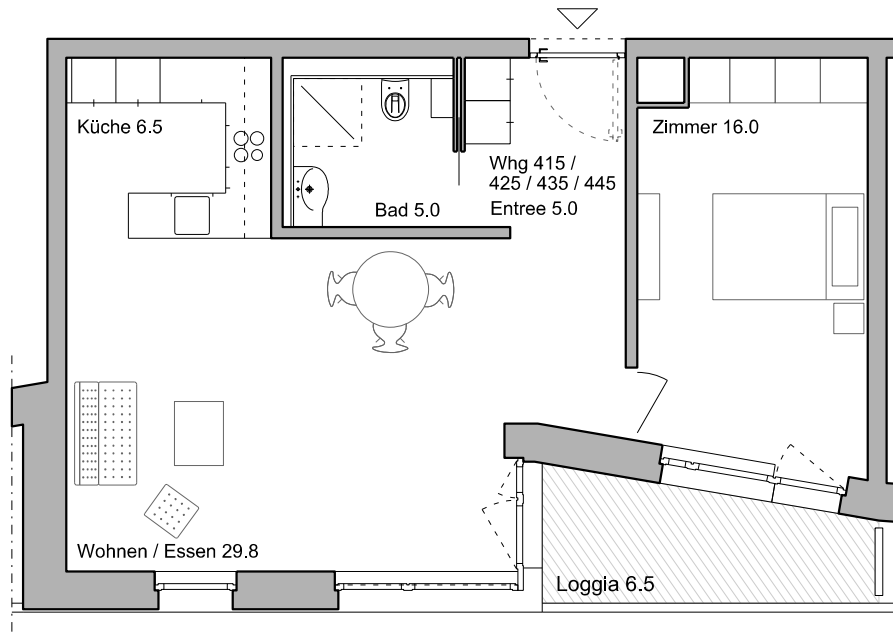

Serata 4

Wohnungen 413 / 423 / 433 / 443

2.5 - Zimmer - Wohnung

BF 58.9 m²

0 1 5

Massstab 1:100

Serata 4

Wohnungen 414 / 424 / 434 / 444

3.5 - Zimmer - Wohnung
BF 81.0 m²

0 1 5

Masstab 1:100

Serata 4

Wohnungen 415 / 425 / 435 / 445

2.5 - Zimmer - Wohnung

BF 62.3 m²

Massstab 1:100

Serata 4

Wohnungen 416 / 426 / 436 / 446

3.5 - Zimmer - Wohnung

BF 86.0 m²

0 1 5

Masstab 1:100

Serata 4

DACHGESCHOSS