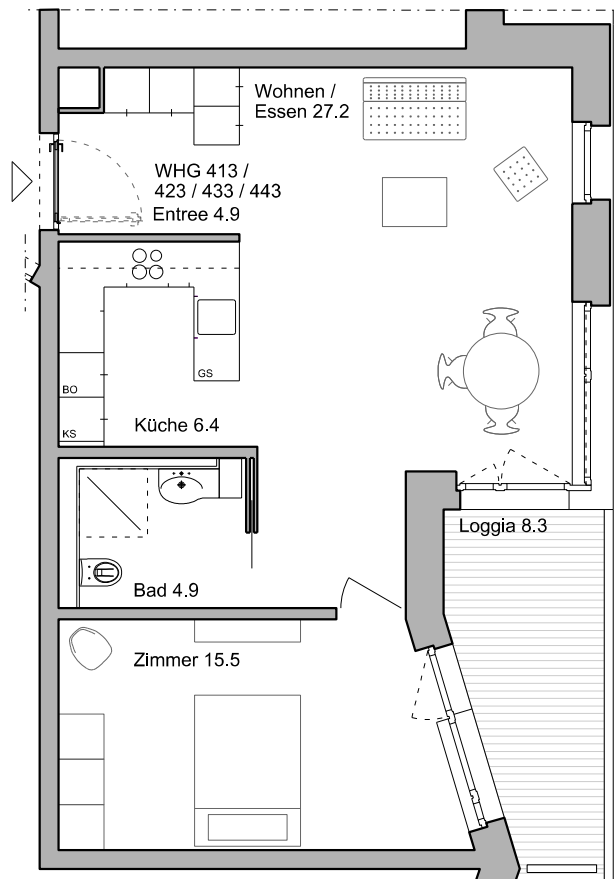

Serata 4

ERDGESCHOSS

0 1 5

Masstab 1:200

Serata 4

Wohnung 401 (Erdgeschoss)

3.5 - Zimmer - Wohnung

BF 89.6 m²

3.5 - Zimmer - Wohnung

BF 89.6 m²

Masstab 1:100

Serata 4

Wohnungen 412 / 422 / 432 / 442

2.5 - Zimmer - Wohnung

BF 57.7 m²

Masstab 1:100

Serata 4

Wohnungen 413 / 423 / 433 / 443

2.5 - Zimmer - Wohnung

BF 58.9 m²

0 1 5

Massstab 1:100

Serata 4

Wohnungen 414 / 424 / 434 / 444

3.5 - Zimmer - Wohnung
BF 81.0 m²

0 1 5

Masstab 1:100

Serata 4

Wohnungen 415 / 425 / 435 / 445

2.5 - Zimmer - Wohnung

BF 62.3 m²

Massstab 1:100