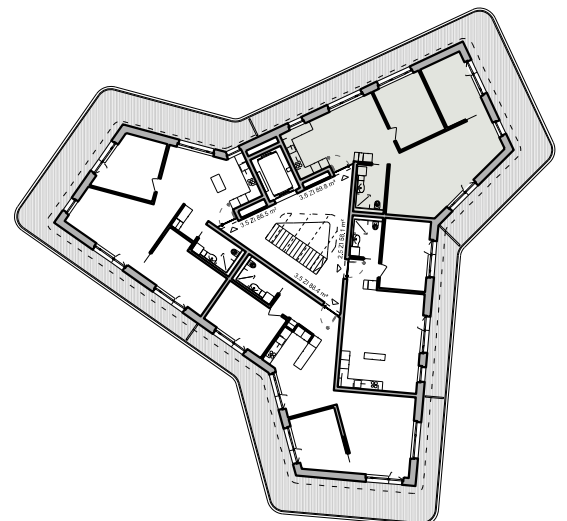

0 1 5

Masstab 1:200

Serata 4

Wohnung 451

3.5 - Zimmer - Wohnung

BF 90.3 m²

0 1 5

Masstab 1:100