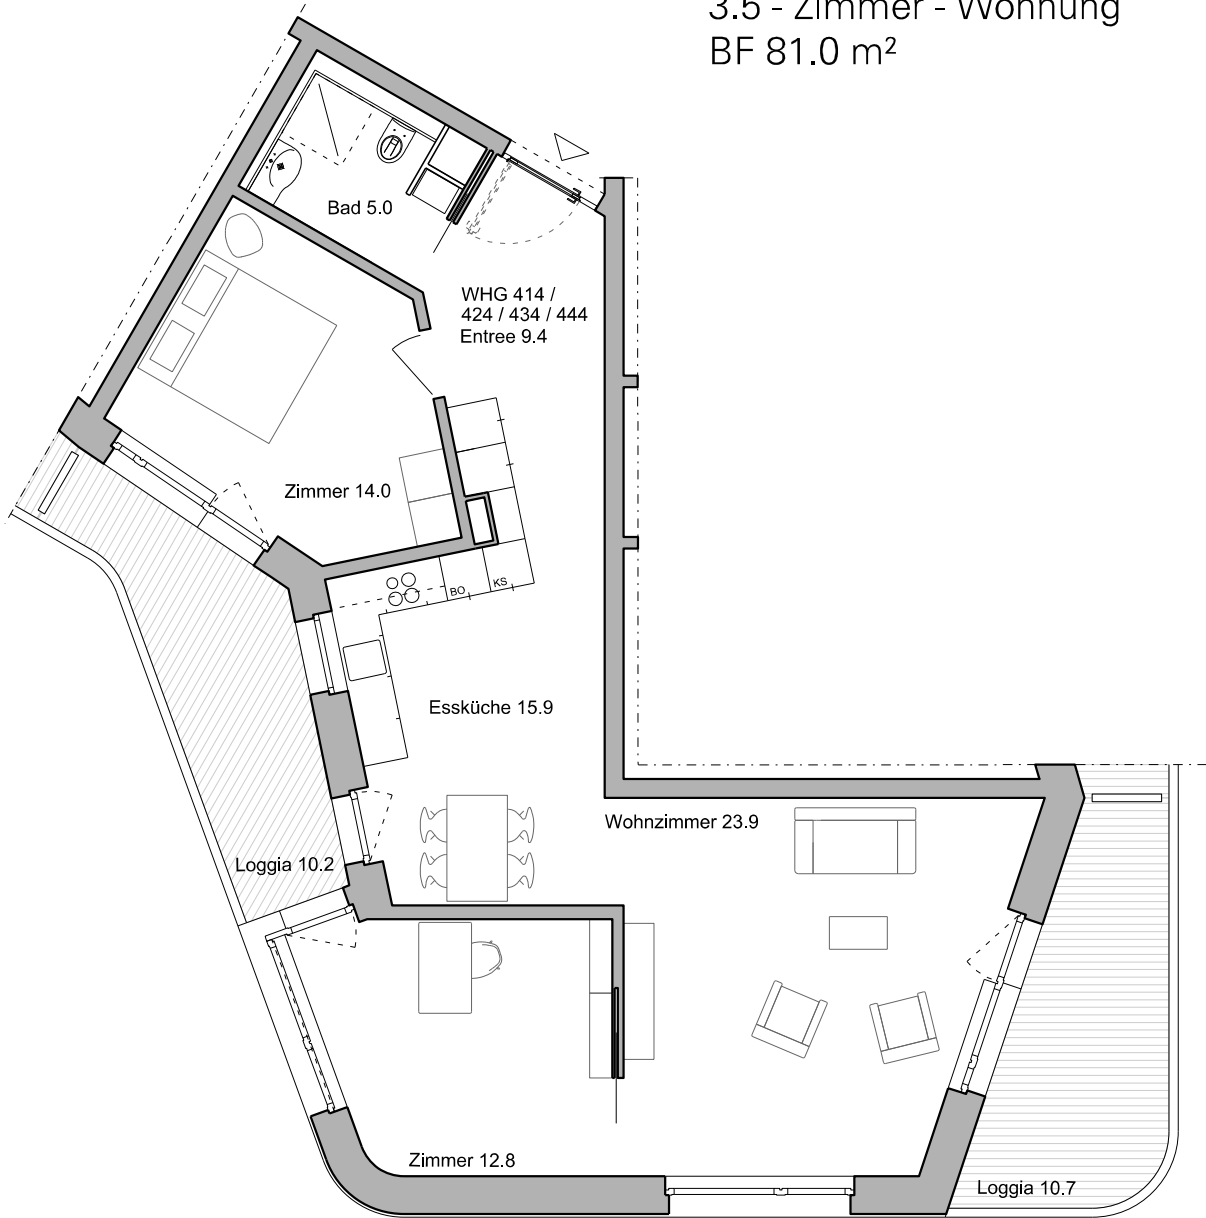

Serata 4

ERDGESCHOSS

0 1 5

Masstab 1:200

Serata 4

Wohnung 401 (Erdgeschoss)

3.5 - Zimmer - Wohnung

BF 89.6 m²

3.5 - Zimmer - Wohnung

BF 89.6 m²

Masstab 1:100

Serata 4

Wohnungen 412 / 422 / 432 / 442

2.5 - Zimmer - Wohnung

BF 57.7 m²

Masstab 1:100

Serata 4

Wohnungen 413 / 423 / 433 / 443

2.5 - Zimmer - Wohnung

BF 58.9 m²

0 1 5

Massstab 1:100

Serata 4

Wohnungen 414 / 424 / 434 / 444

3.5 - Zimmer - Wohnung
BF 81.0 m²

0 1 5

Masstab 1:100

Serata 4

Wohnungen 415 / 425 / 435 / 445

2.5 - Zimmer - Wohnung

BF 62.3 m²

Massstab 1:100